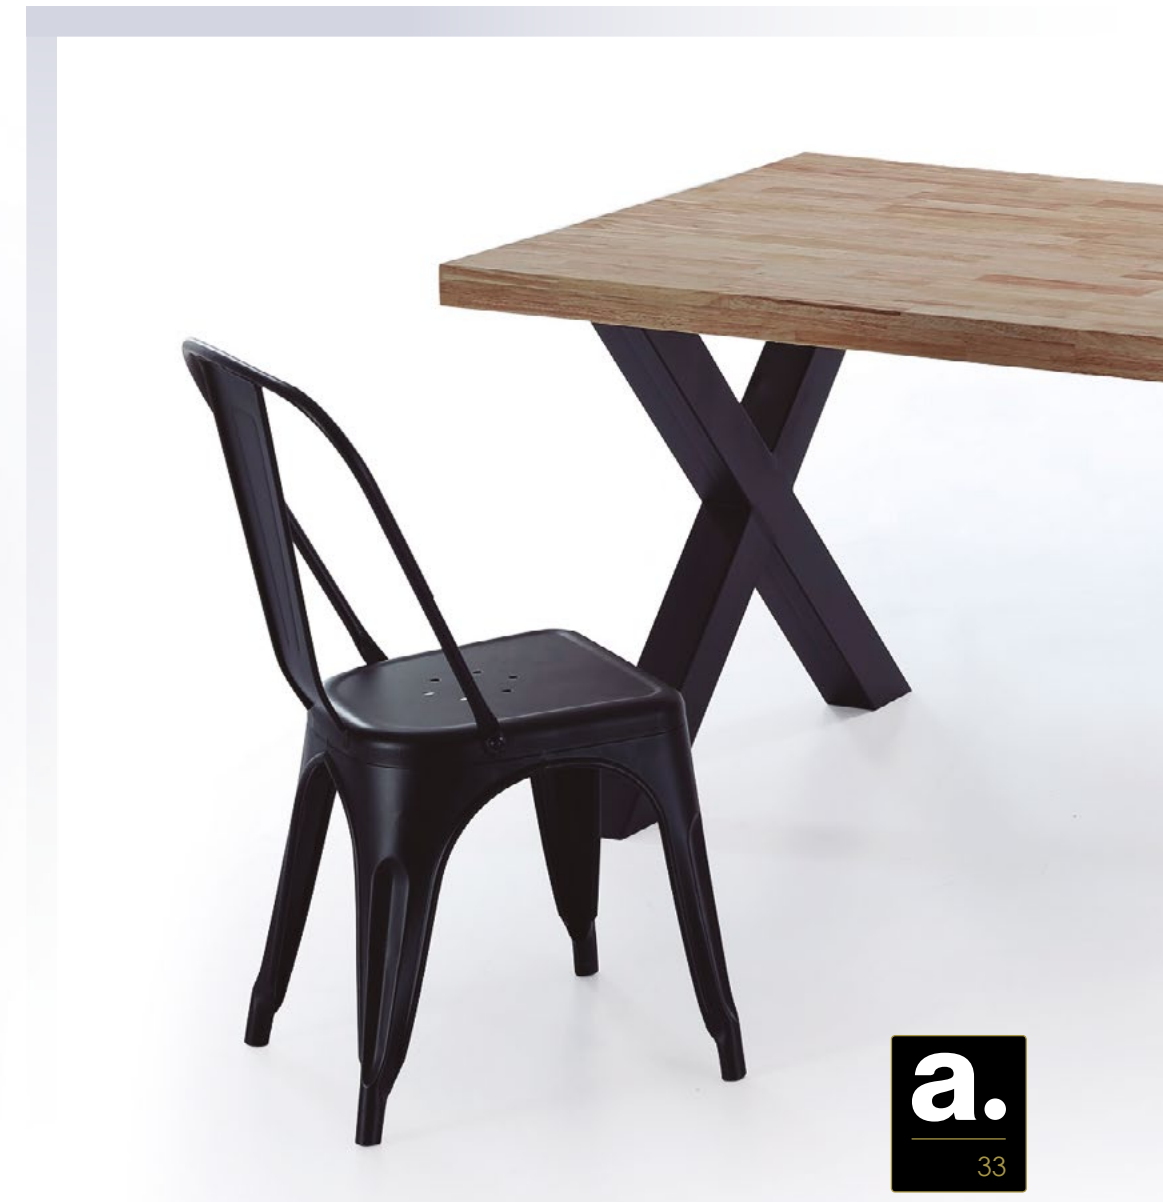

MESA COMEDOR

TAPA ROBLE | PATAS ÁNGULO
EXTENSIBLE | FIJA

Tapa redonda en madera de roble.
Patas metálicas ángulo 60 x 60 mm acabado mate.
Topes de suelo regulables.
Fija o extensible de carro 2 tramos externos.