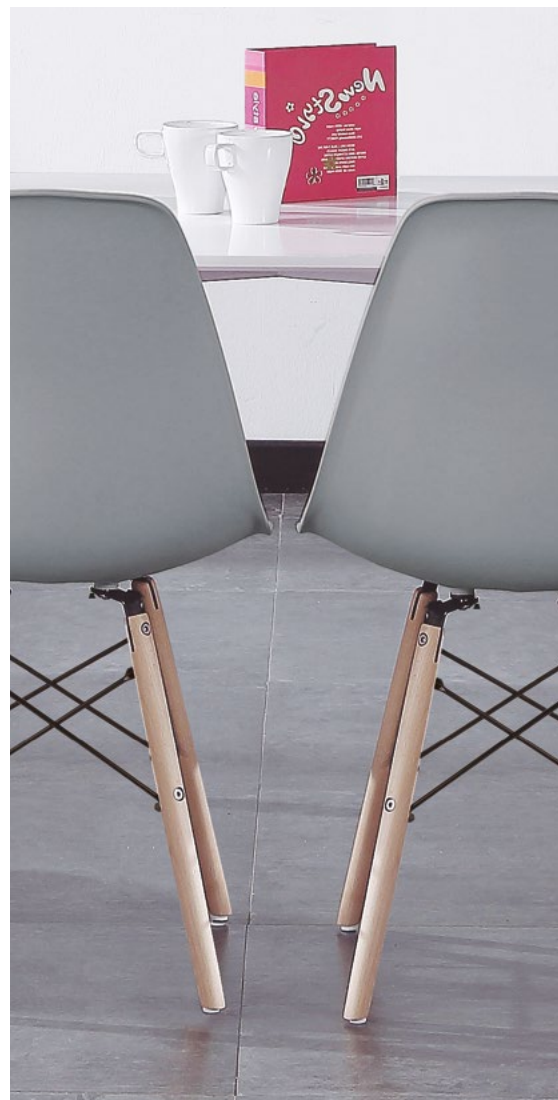

SILLA

PLÁSTICA | HAYA

Carcasa plástica.
Patas madera de haya.

MEDIDAS (CM) :
Ancho 45 | Profundo 50 | Alto 82.
Caja 1 Ud.

Stocks

Código 0002530020000. Blanco.
Código 0002530020001. Gris.