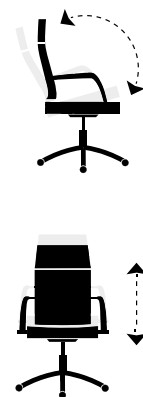

Sillón giratorio **LETTER**.
Altura regulable.
Basculante con bloqueo.
Símil piel.
Estructura y kit inferior cromados.
Ref. 0066100024816 / SP negro.
Ref. 0066100024818 / SP blanco.
64 x 64 x 106 - 116 cm. / 300 Puntos.