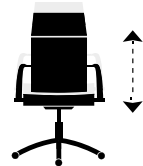

Sillón giratorio **ULRICH**.
Altura regulable.
Basculante con bloqueo.
Trasera en madera laminada.
Símil piel.
Ref. 0003700024816 / SP negro.
Ref. 0003700024828 / SP blanco crema.
64 x 69 x 111 - 117 cm. / 534 Puntos.