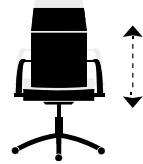

Sillón de estudio

Sillón giratorio **LAWYER / HENRY**.
Altura regulable.
Basculante con bloqueo.
Cabecero integrado.
Símil piel o tejido gris.
Ref. 0185000024727 / SP negro.
Ref. 0185000014220 / Tejido gris..
64 x 68 x 118 - 126 cm. / 246 Puntos.