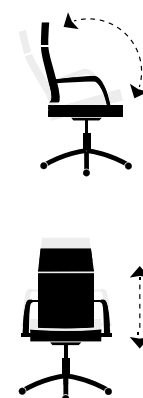

Sillón giratorio **ATLAS**.
Altura regulable.
Basculante con bloqueo.
Cabecero integrado.
Brazos tapizados.
Símil piel.
Ref. 0003450024703 / SP blanco.
Ref. 0003450024727 / SP negro.
64 x 68 x 114 - 122 cm. / 327 Puntos.