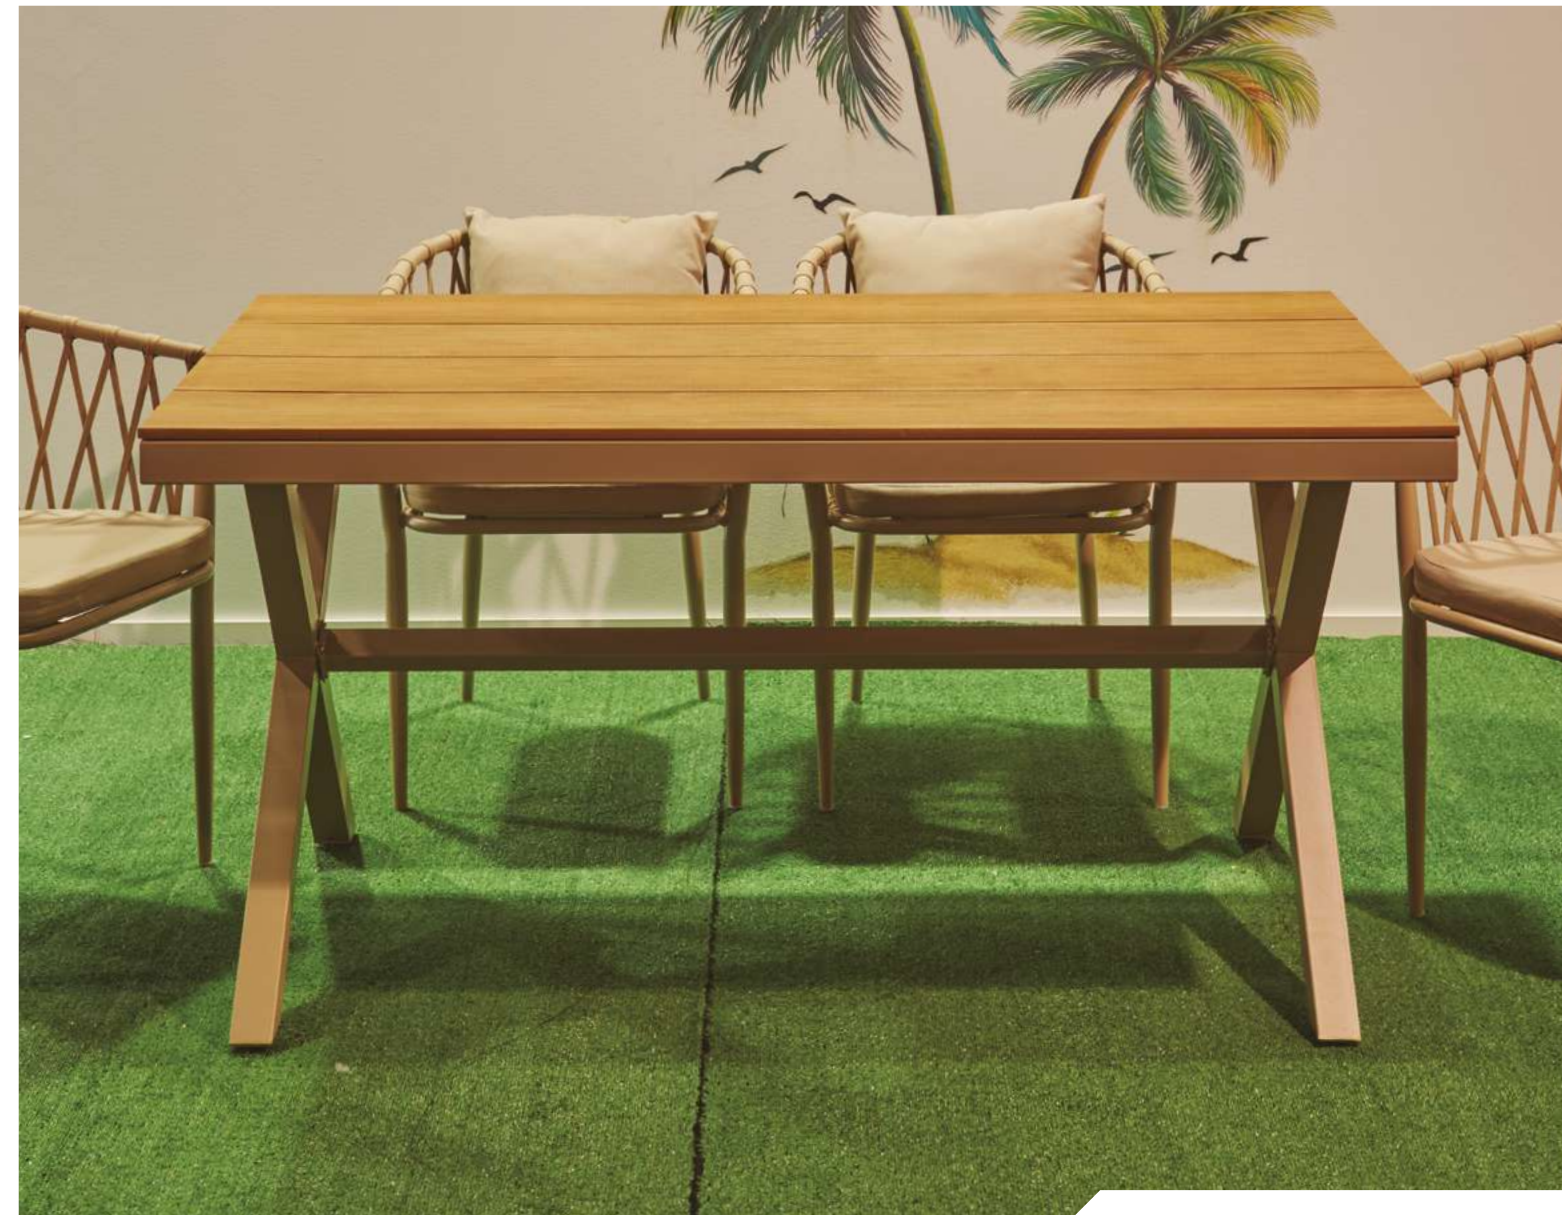

Redonda.
 Ref. 9003600024603.
 Rattán / cristal blanco.
 105 x 105 x 73 cm.
 365 Puntos.

Cuadrada.
 Ref. 9003650024603.
 Rattán / cristal blanco.
 90 x 90 x 73 cm.
 315 Puntos.

Redonda.

Cuadrada.

Mesa terraza **TEBAS**.
 Uso interior / exterior.
 Tratamiento anti UV.
 Tapa plástica 13 mm imitación madera.
 Estructura metálica color arena.
 Ref. 9003700020007. Arena.
 150 x 90 x 76 cm. / 762 Puntos.