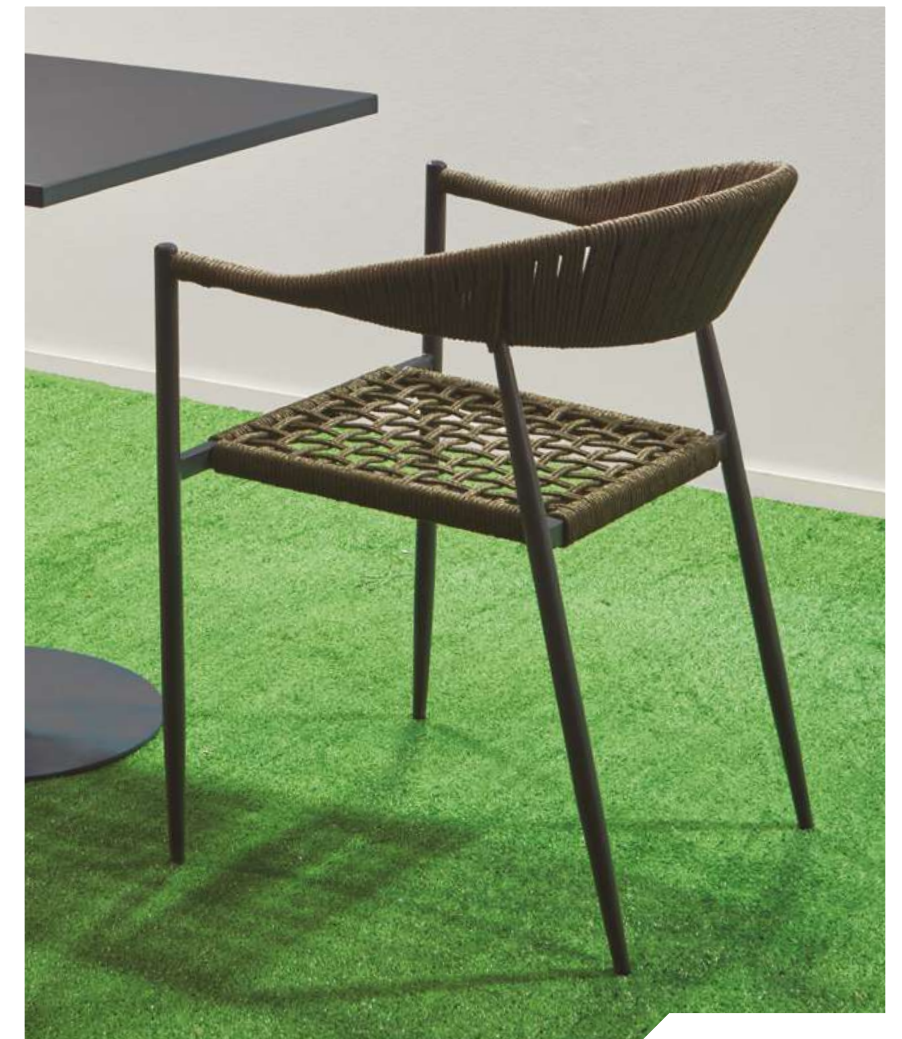

Sillón multiusos **RODAS**.
Uso interior / exterior.
Tratamiento anti UV.
Cojines de asiento y respaldo impermeables
aptos para uso exterior.
Estructura metálica con decoración de cuerda.
Ref. 9003300020007. Arena.
56 x 60 x 76 cm. / 277 Puntos.

x 4 Uds.

x 4 Uds.

Sillón multiusos **SENDA**.
Uso interior / exterior.
Tratamiento anti UV.
Asiento y respaldo trenzado cuerda.
Estructura metálica color grafito.
Ref. 9003350021040. Grafito / cuerda.
56 x 58 x 76 cm. / 211 Puntos.

Stocks.

Silla comedor **STRING**.
Asiento tapizado en tejido gris.
Respaldo trenzado en cuerda marrón.
Estructura metálica negro mate.
Ref. 0700360024212. Gris / marrón.
46 x 59 x 87,5 cm. / 179 Puntos.

Stocks.

x 4 Uds.