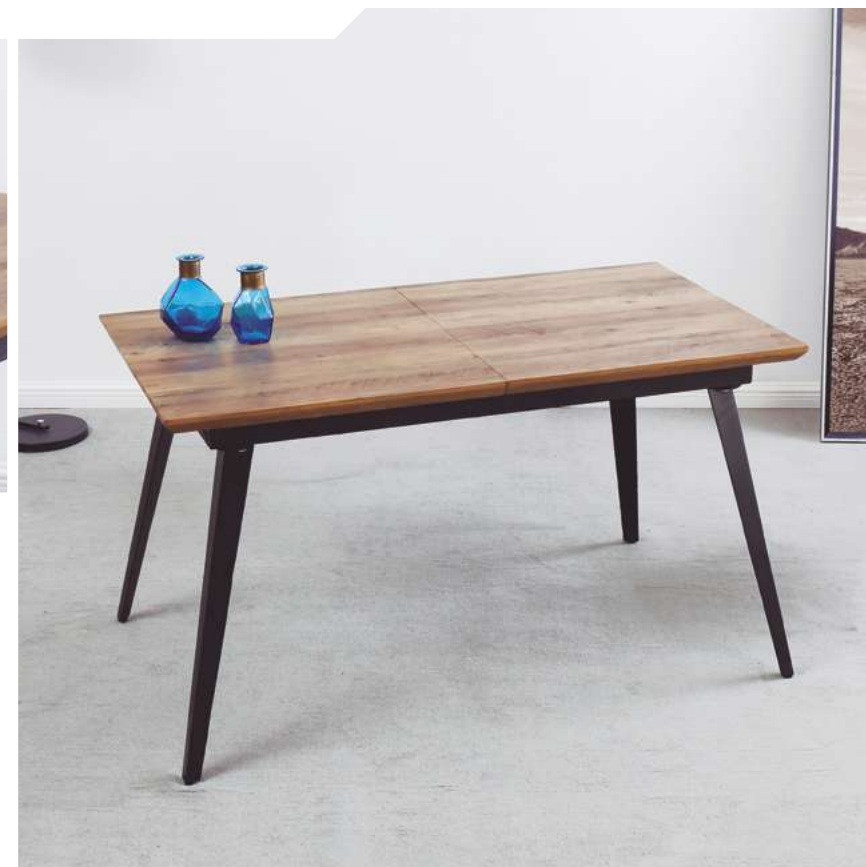

Nogal - negro.
Ref. 3002230020015 | 140 - 180 cm.
881 Puntos.