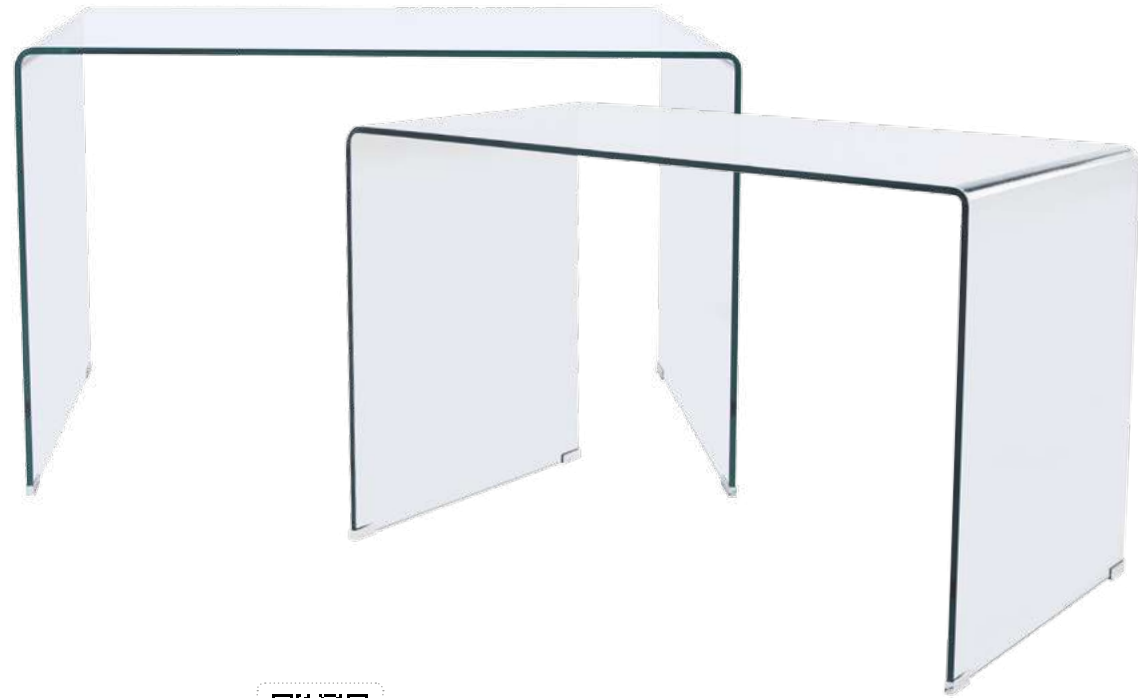

Mesa de estudio

Mesa de despacho **NOTE**.
Cristal templado transparente.
Ref. 3003610020005 | Transparente.
120 x 70 x 74 cm. | 604 Puntos.

Stocks.