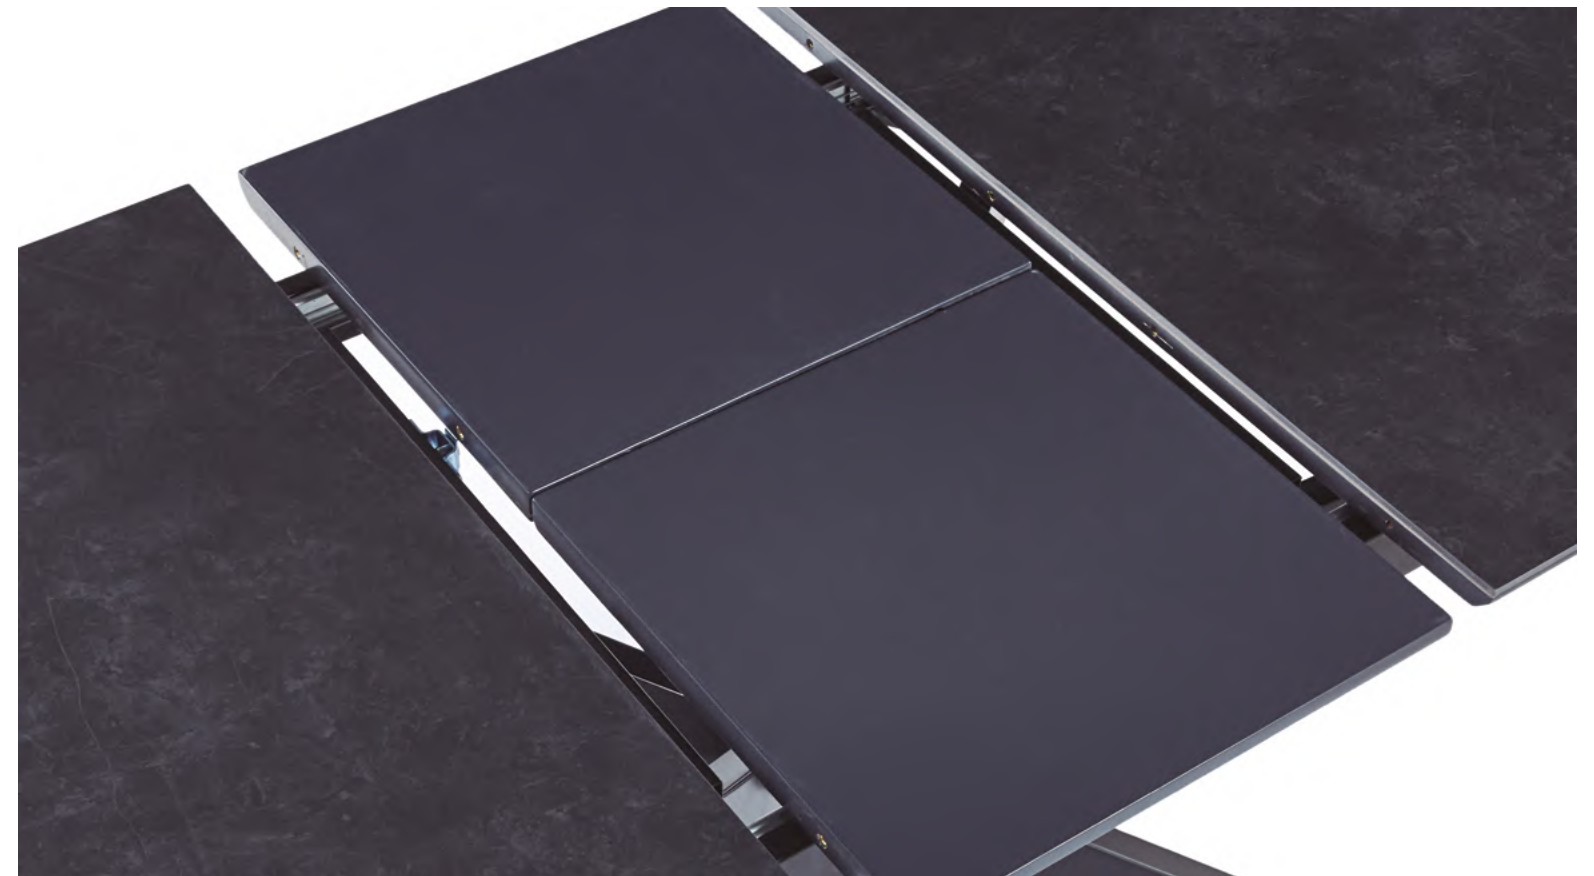

Ceramic negro - negro.
Ref. 0604000020028 | 140 - 180 cm.
942 Puntos.