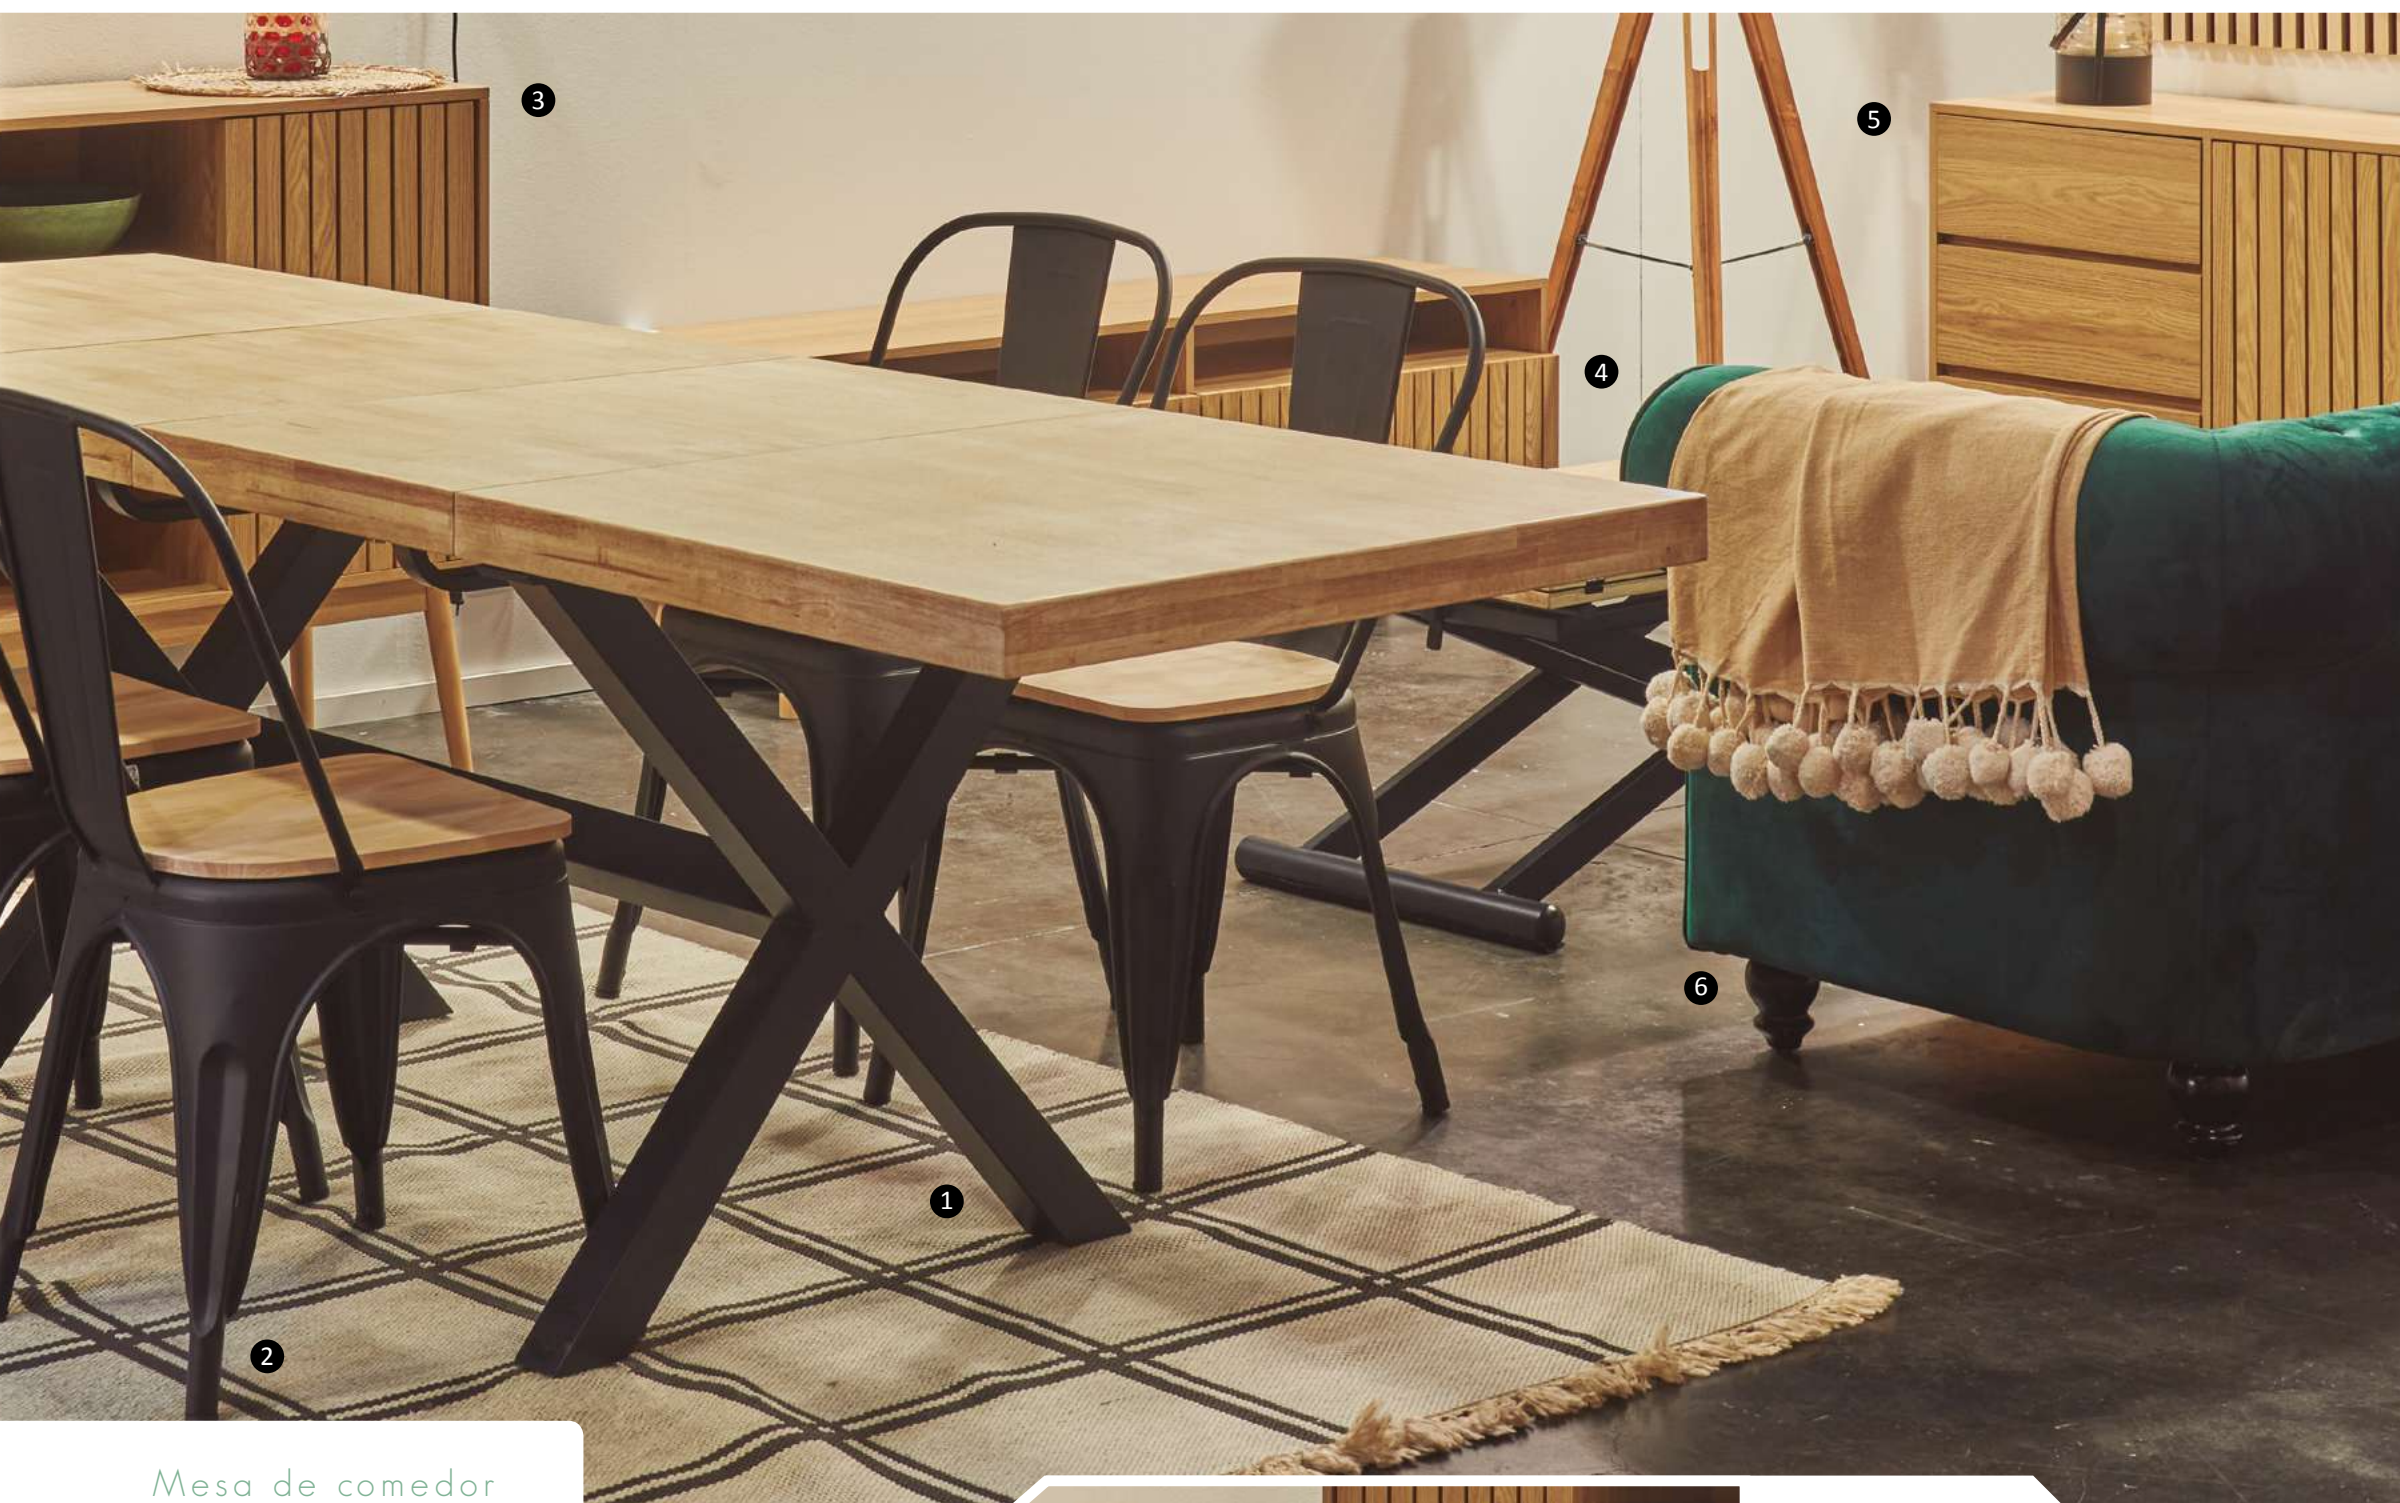

Honey - negro / Tapa formas.
Ref. 0600400020114 | 150 x 90 cm.
692 Puntos.
Ref. 0600450020114 | 180 x 100 cm.
808 Puntos.

Mesa de comedor

1. - Mesa de comedor extensible **X-LOFT**.
Tapa y extensibles en madera de roble o cedro.
2 extensibles independientes 40 cm de ancho.
Soportes inferiores almacenaje extensibles.
Patas y travesaño metálicos con acabado mate.
Extensible : 140 - 180 - 220 x 90 x 76 cm.