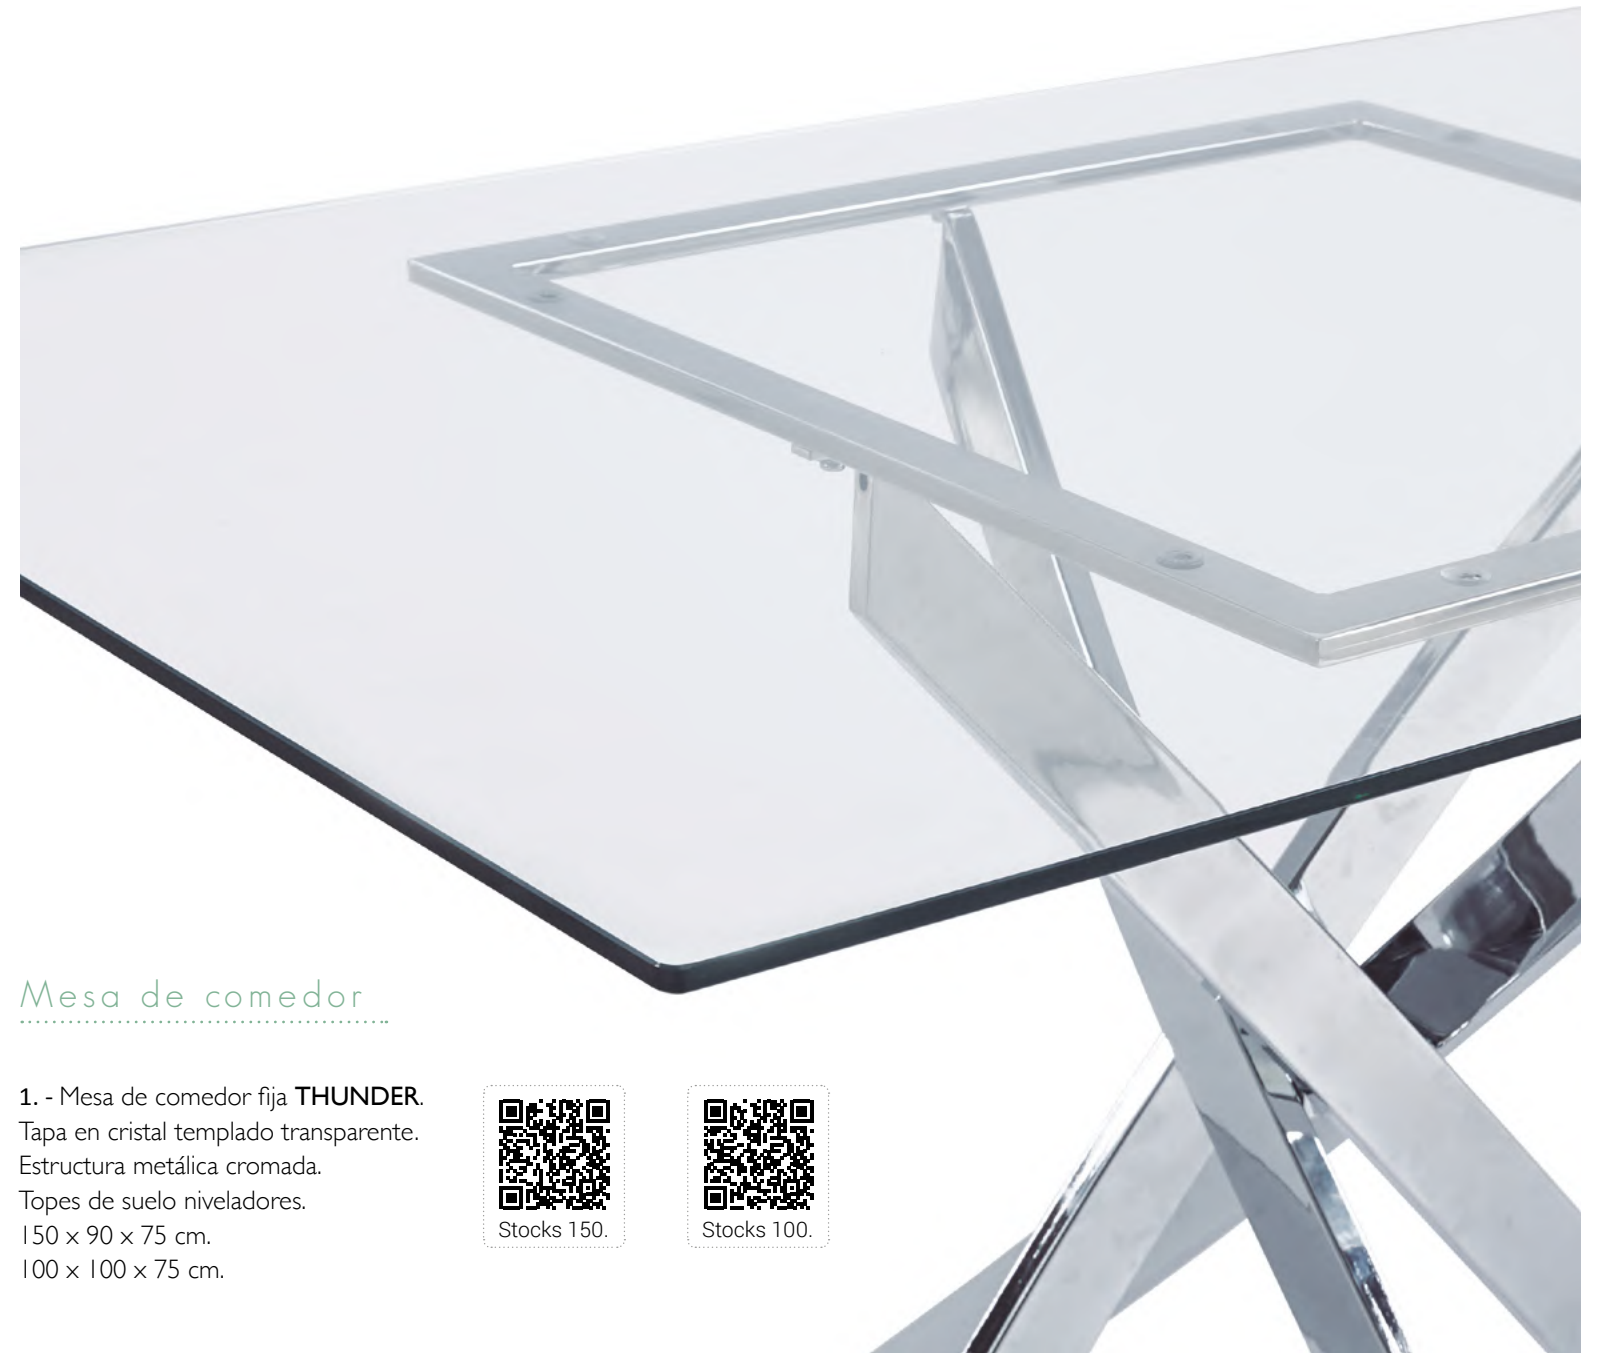

Mesa de comedor

1. - Mesa de comedor **CROSS**.
Tapa en cristal templado transparente.
Patas metálicas en acabado blanco mate.
Topes de suelo niveladores.
Ref : 3003000020003. Transparente / blanco.
160 x 90 x 75 cm / 568 Puntos.

Mesa de comedor

1. - Mesa de comedor fija **DUBAI**.
Tapa y peana central en cristal templado.
Estructura metálica cromada.
Topes de suelo niveladores.

Negro / transparente / cromo.
Ref. 3003350020004 | 140 x 90 x 75 cm.
650 Puntos.

Blanco / transparente / cromo.
Ref. 3003350020003 | 140 x 90 x 75 cm.
650 Puntos.

Stocks.

Mesa de comedor

1. - Mesa de comedor fija **DALÍ**.
Tapa en cristal templado transparente.
Patas metálicas cromadas.
120 x 80 x 75 cm.

Cristal templado transparente / cromo.
Ref. 0002200020000 | 120 x 80 cm.
496 Puntos.

Artículos relacionados.

2. - Silla comedor **SMILE** / 161 Puntos.

Mesa de comedor

1. - Mesa de comedor fija **THUNDER**.
Tapa en cristal templado transparente.
Estructura metálica cromada.
Topes de suelo niveladores.
150 x 90 x 75 cm.
100 x 100 x 75 cm.