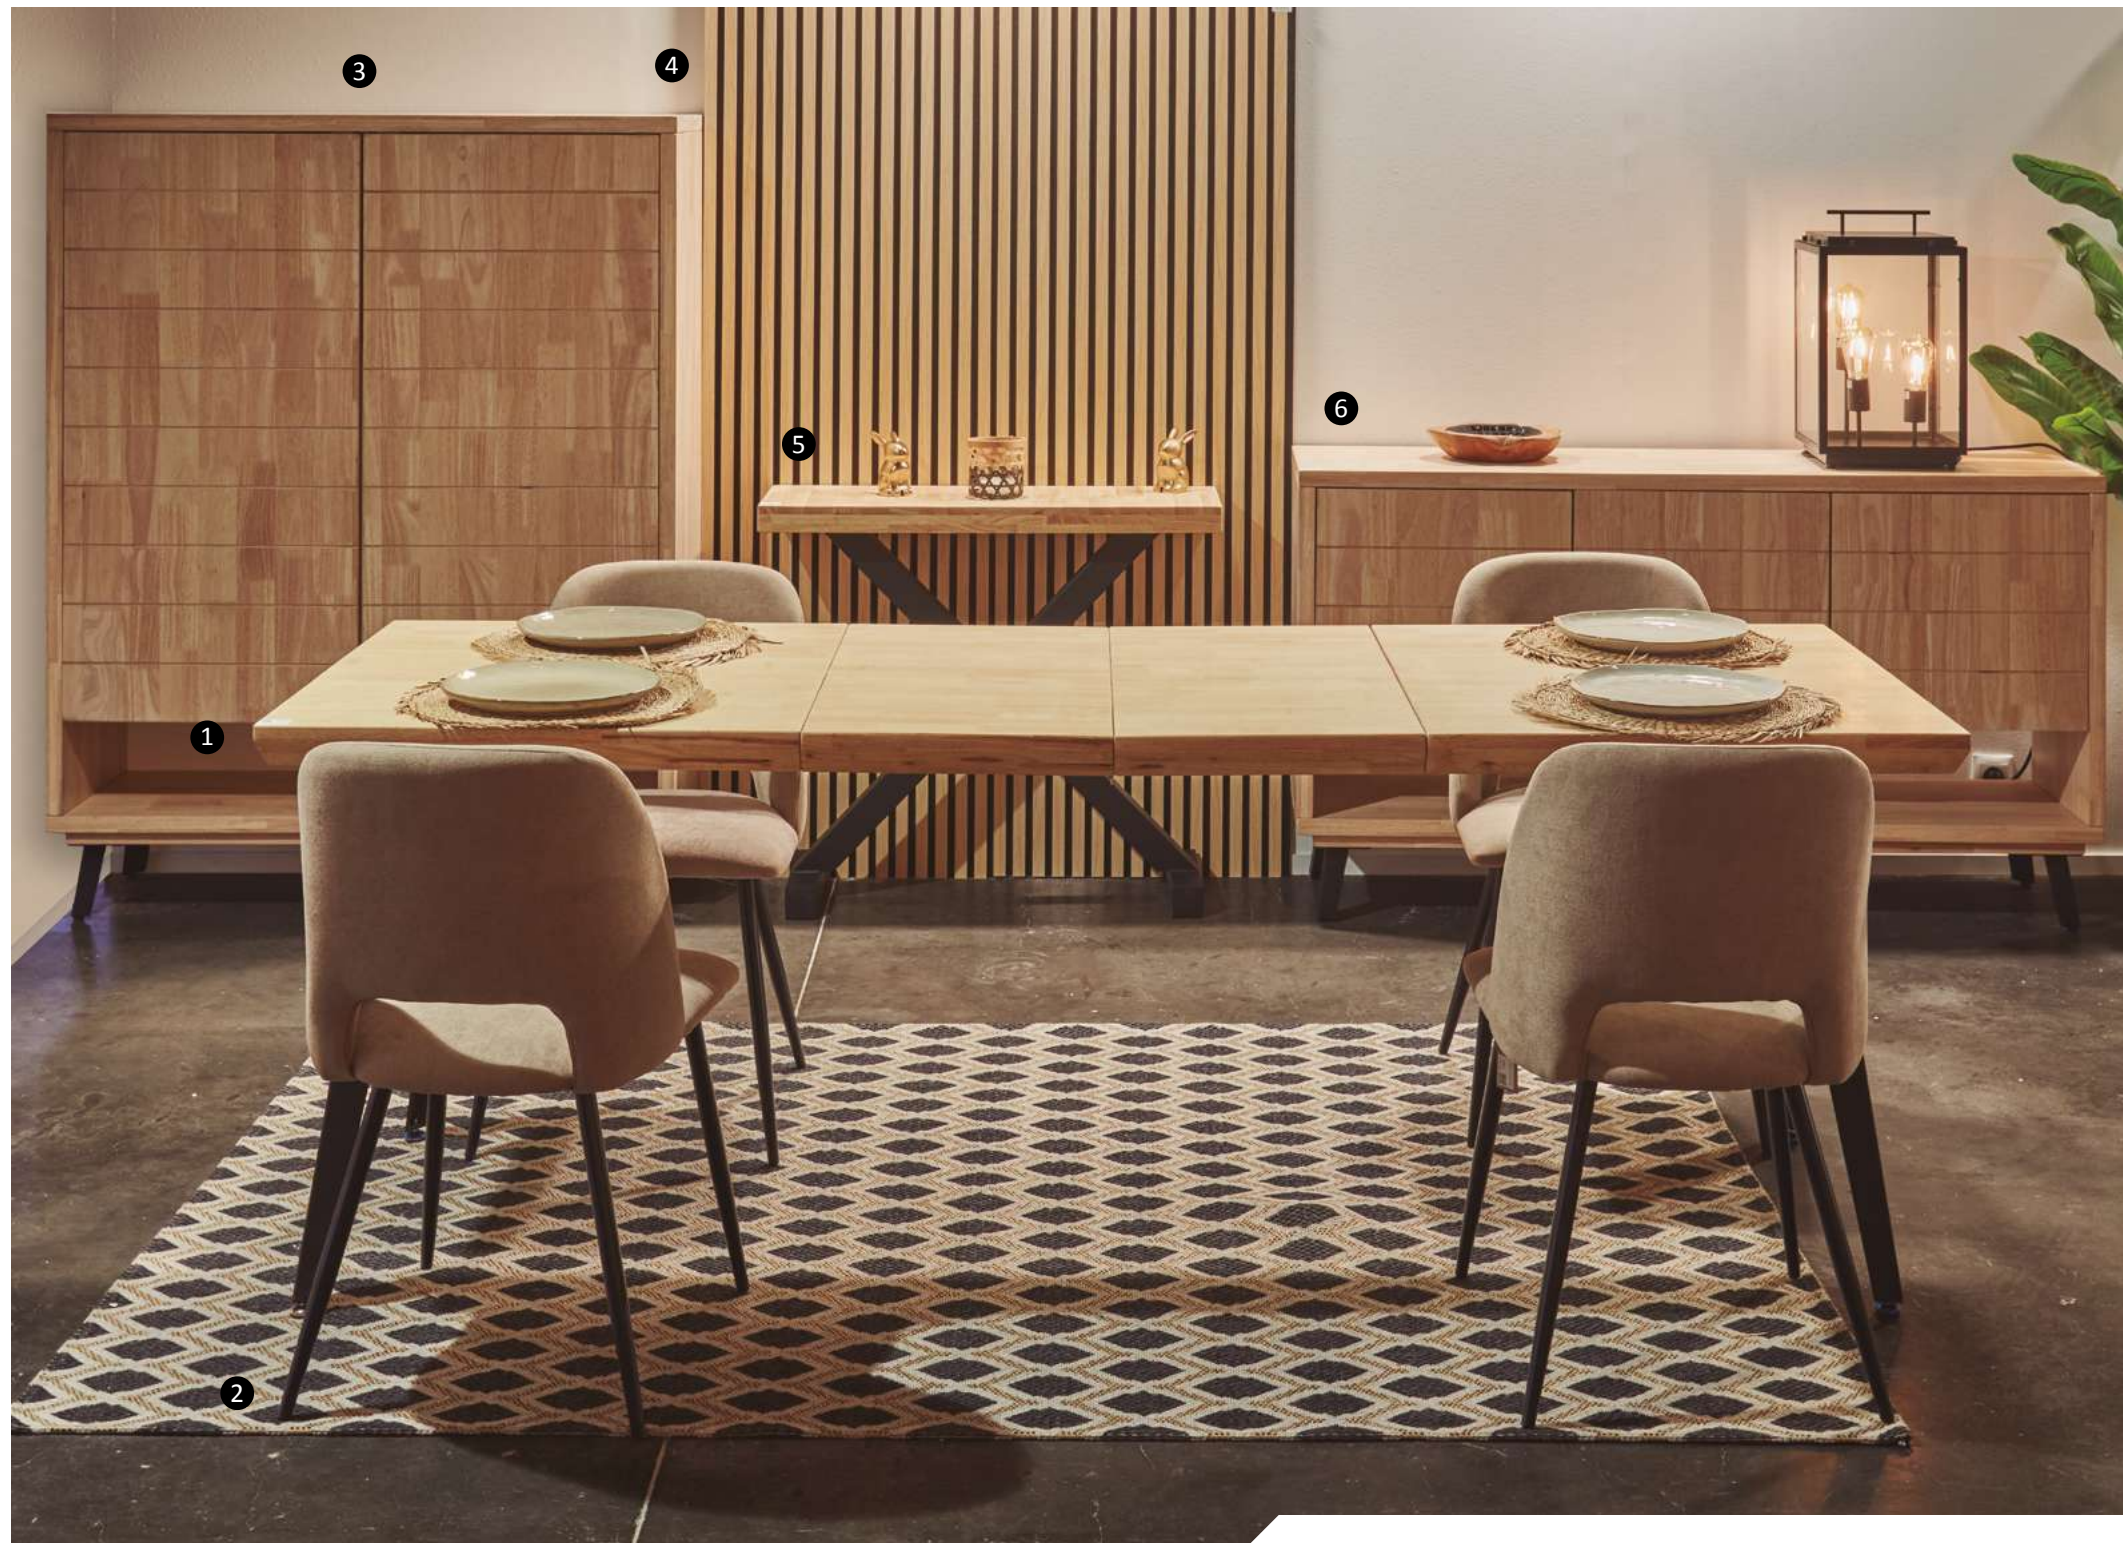

Mesa de comedor

1. - Mesa de comedor extensible **BERG**.
Tapa y extensibles en madera de roble.
2 extensibles independientes 40 cm ancho.
Soportes inferiores almacenaje extensibles.
Patas metálicas con acabado mate.
Extensible : 140 - 180 - 220 x 80 x 76 cm.

Stocks.

Artículos relacionados.

2. - Silla comedor **VENUS**.
  Puntos 180.
3. - Consola alta **BERG** 120 cm.
  Puntos 1115.
4. - **PANEL ACÚSTICO** 60 x 240 cm.
  Puntos 228.
5. - Consola / recibidor **X-LOFT** 90 cm.
  Puntos 303.
6. - Consola baja **BERG** 153 cm.
  Puntos 962.

Nordish - negro.
Ref. 0600260020210 | 140 - 180 - 220 cm.
919 Puntos.