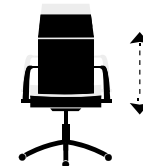

Sillón giratorio **OMEGA alto**.
Altura regulable.
Basculante con bloqueo.
Bajo asiento en madera laminada.
Cabecero integrado.
Brazos tapizados.
Símil piel.
Ref. 0003800024838 / SP Crema.
69 x 64 x 123 - 131 cm. / 688 Puntos.