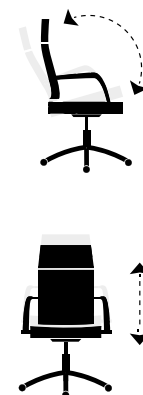

Sillón giratorio **AIRFLOW**.
Altura regulable.
Basculante con bloqueo.
Cabecero integrado.
Refuerzo lumbar.
Cojín lumbar regulable incluido.
Brazos regulables en altura.
Símil piel y tejido red transpirable.
Ref. 0014400194312 / SP blanco / red.
Ref. 0014400194316 / SP negro / red.
70 x 70 x 120 - 128 cm. / 365 Puntos.