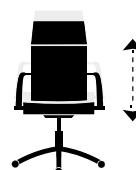

GAMER

Sillón gamer **NEO PRO**.
Giratorio.
Altura regulable.
Respaldo reclinable hasta 135°.
Basculante con bloqueo y regulador presión.
Brazos regulables en altura.
Cojines lumbar y cervical incluidos.
Ruedas blandas antirrayas.
Bordado decorativo en parte superior.
Ref. 0003570012213 / Tejido negro.
Ref. 0003570014868 / SP negro / blanco.
70 x 70 x 124 - 134 cm.
496 Puntos.

Stocks.

Sillón gamer **GAMER PRO**.
Giratorio.
Altura regulable.
Respaldo reclinable hasta 135°.
Basculante con bloqueo y regulador presión.
Brazos regulables en altura.
Cojines lumbar y cervical incluidos.
Ruedas blandas antirrayas.
Bordado decorativo en parte superior.
Ref. 0003570224817 / SP negro / rojo.
70 x 70 x 124 - 134 cm.
496 Puntos.