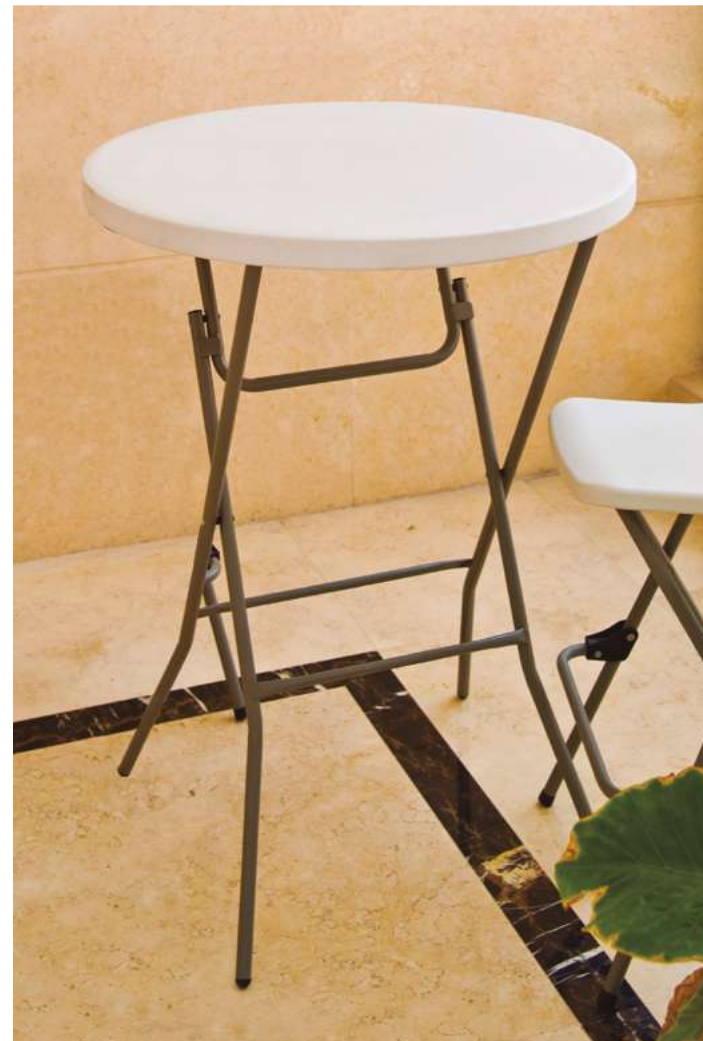

Mesa alta plegable eventos **D - 80 CM.**
 Uso interior / exterior tratamiento anti UV.
 100% polietileno virgen alta densidad.
 Resistente a manchas e impactos.
 Estructura de acero acabado de pintura en polvo.
 Uso profesional, alta calidad y durabilidad.
 Ref. 9004750020003. Blanco.
 80 x 80 x 110 cm. / 142 Puntos.