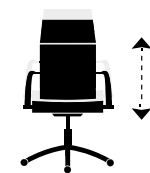

SILLÓN GAMER

Sillón gamer XTR JUNIOR.
Giratorio.
Altura regulable.
Símil piel.
Bordado decorativo superior.
Ref. 0032650014842 / SP blanco / fresa.
212 Puntos.
Ref. 0032650014817 / SP negro / rojo.
60 x 60 x 98 - 108 cm.
190 Puntos.