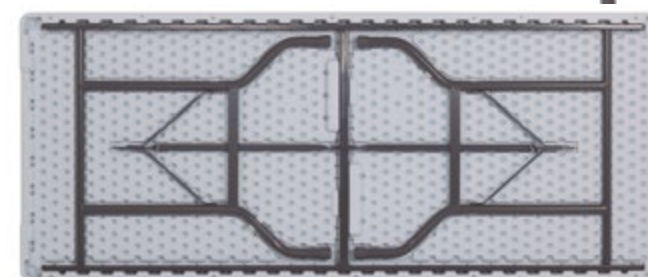

Mesa rectangular plegable eventos.
Uso interior / exterior tratamiento anti UV.
100% polietileno alta densidad.
Estructura de acero acabado de pintura en polvo.
Uso profesional, alta calidad y durabilidad.
Ref. 9004500020003. Blanco.
183 x 76 x 74 cm. / 208 Puntos.
Ref. 9004550020003. Blanco.
200 x 90 x 74 cm. / 292 Puntos.

Stocks 183.

Stocks 200.