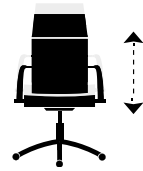

SILLA ESTUDIO

Silla giratoria **MAGGIE EVO**.
Altura regulable.
Basculante con bloqueo.
Refuerzo lumbar.
Brazos tapizados.
Tejido gris y red transpirable.
Kit inferior y brazos en color blanco.
Ref. 0031400014203 / Gris pearl / blanco.
64 x 64 x 98 - 110 cm. / 260 Puntos.