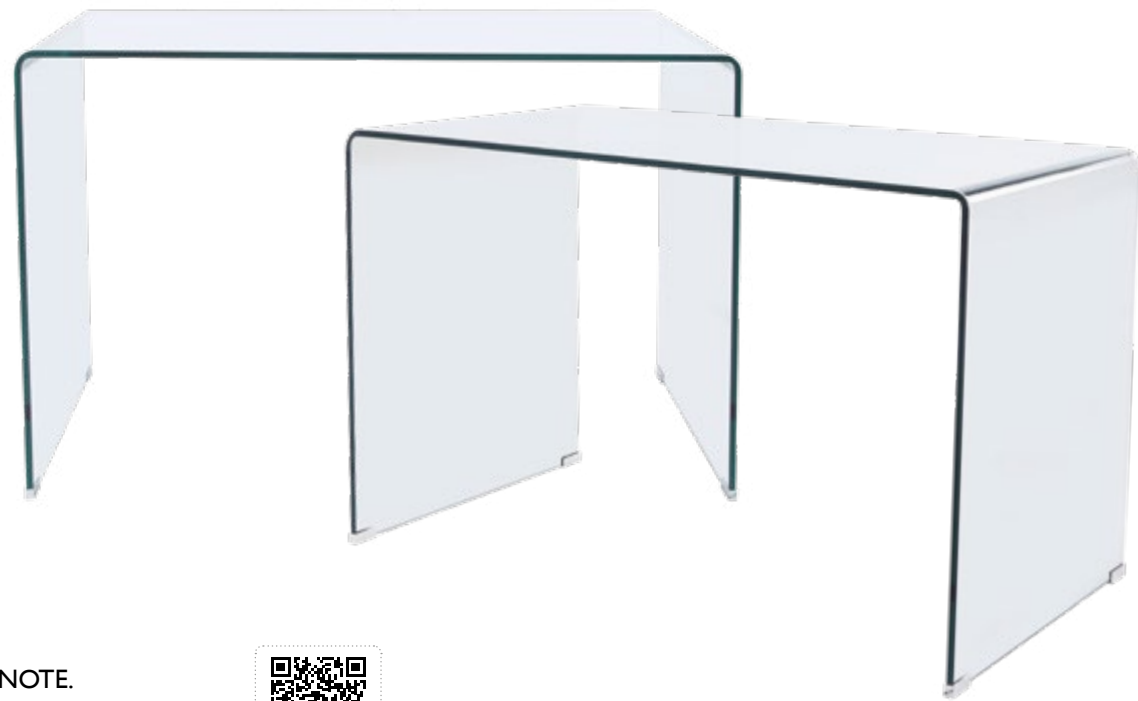

Stocks.

Mesilla 2 cajones **TREND**.
Frente cajón rattán decorativo.
Patas en madera de pino.
Ref. 0800700020046 Fresno / rattán.
40 x 39 x 48 cm. / 142 Puntos.

Stocks.

MESILLA NOCHE

Mesilla 1 cajón **FREYA**.
Frente cajón decorativo. Patas nórdicas.
Ref. 0800800027002 Negro / rattán.
Ref. 0800800020042 Pino / rattán.
Ref. 0800800020001 Blanco.
40 x 30 x 60 cm. / 70 Puntos.

Stocks.

MESA ESTUDIO

Mesa de despacho **NOTE**.
Cristal templado transparente.
Ref. 3003610020005 | Transparente.
120 x 70 x 74 cm. | 604 Puntos.

Stocks.

Mesa despacho **OFFICE**.
Cristal templado transparente. Patas metálicas cromadas.
Ref. 2001000020000 | Transparente - cromo.
140 x 70 x 74 cm. | 727 Puntos.