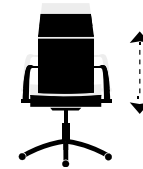

Sillón giratorio **WINNER**.
Altura regulable.
Basculante con bloqueo.
Cabecero y refuerzo lumbar.
Tejido red transpirable.
Ref. 0012000024303 / Negro.
64 x 64 x 117 - 127 cm. / 304 Puntos.