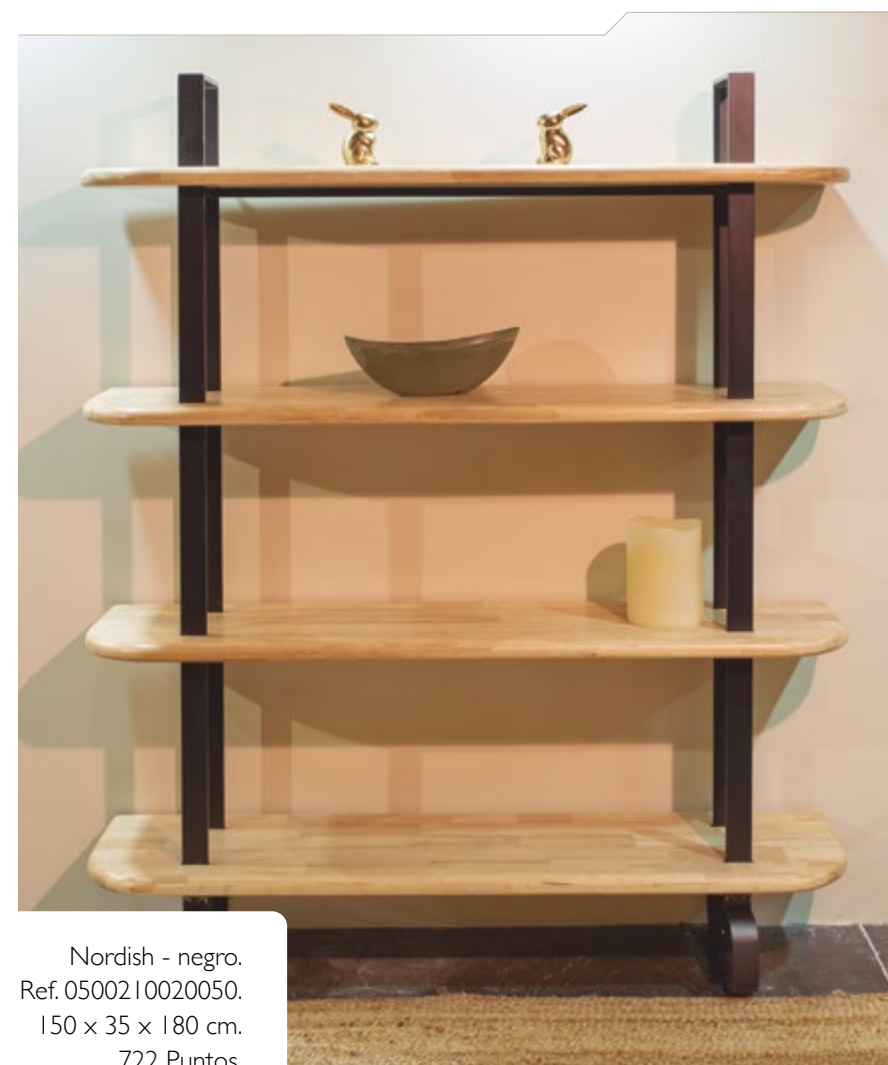

Stocks.

Estantería **MOON**.
Estantes en madera de roble.
Bordes redondeados.
Estructura metálica mate.
Topes de suelo regulables.

Stocks.

NOVEDAD

Nordish - negro.
Ref. 0500210020050.
150 x 35 x 180 cm.
722 Puntos.