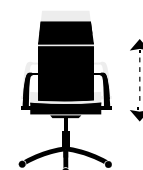

Sillón giratorio **AIRFLOW**.
Altura regulable.
Basculante con bloqueo.
Cabecero integrado.
Refuerzo lumbar.
Cojín lumbar regulable incluido.
Brazos regulables en altura.
Símil piel y tejido red transpirable.
Ref. 0014400194312 / SP blanco / red.
Ref. 0014400194316 / SP negro / red.
70 x 70 x 120 - 128 cm. / 365 Puntos.