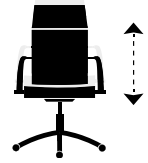

Stocks.

SILLA ESTUDIO

Silla giratoria **VITA**.
 Altura regulable.
 Refuerzo lumbar.
 Tejido red transpirable.
 Ref. 0012000024306 / Negro.
 Ref. 0012000024334 / Negro / Gris.
 Ref. 0012000024335 / Negro / Azul.
 Ref. 0012000024336 / Negro / Fucsia.
 60 x 60 x 90 - 102 cm. / 105 Puntos. **REBAJADO**