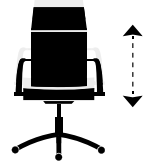

SILLÓN ESTUDIO