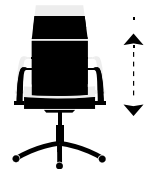

Silla giratoria **LINE**.
estructura y kit inferior en color blanco.
Altura regulable.
Refuerzo lumbar.
Tejido red transpirable.
Ref. 0012001014334 / Gris / negro / blanco.
60 x 60 x 90 - 102 cm. / 115 Puntos. **REBAJADO**