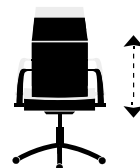

Sillón giratorio **LETTER**.
Altura regulable.
Basculante con bloqueo.
Símil piel.
Estructura y kit inferior cromados.
Ref. 0066100024816 / SP negro.
Ref. 0066100024818 / SP blanco.
64 x 64 x 106 - 116 cm. / 300 Puntos.