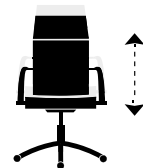

SILLÓN ESTUDIO

Sillón giratorio **GENESIS**.
Altura regulable.
Ref. 0032620014238 / Tejido gris.
Ref. 0032620014727 / SP negro.
165 Puntos.
Ref. 0032620014240 / Blanco / tejido gris.
177 Puntos.
55 x 55 x 88 - 96 cm.

Stocks.

Sillón giratorio **COACH**.
Altura regulable.
Basculante con bloqueo.
Refuerzo lumbar.
Tejido red transpirable.
Ref. 0014400024316 / Negro.
64 x 64 x 114 - 122 cm.
207 Puntos. **REBAJADO**

Stocks.

Sillón giratorio **WINNER**.
Altura regulable.
Basculante con bloqueo.
Cabecero y refuerzo lumbar.
Tejido red transpirable.
Ref. 0012000024303 / Negro.
64 x 64 x 117 - 127 cm. / 304 Puntos.

Stocks.