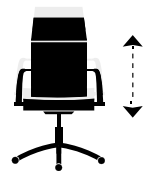

Silla giratoria **LINA**.
Altura regulable.
Carcasa plástica de fácil limpieza.
Asiento tapizado en símil piel.
Kit inferior en color blanco.
Ref. 0011250024756 / Gris / blanco.
Ref. 0011250024818 / Blanco.
60 x 60 x 79 - 89 cm. / 135 Puntos.

Silla giratoria **MAGGIE**.
Altura regulable.
Basculante con bloqueo.
Brazos tapizados.
Símil piel blanco.
Ref. 0031400014703 / SP blanco.
64 x 64 x 94 - 106 cm. / 260 Puntos.