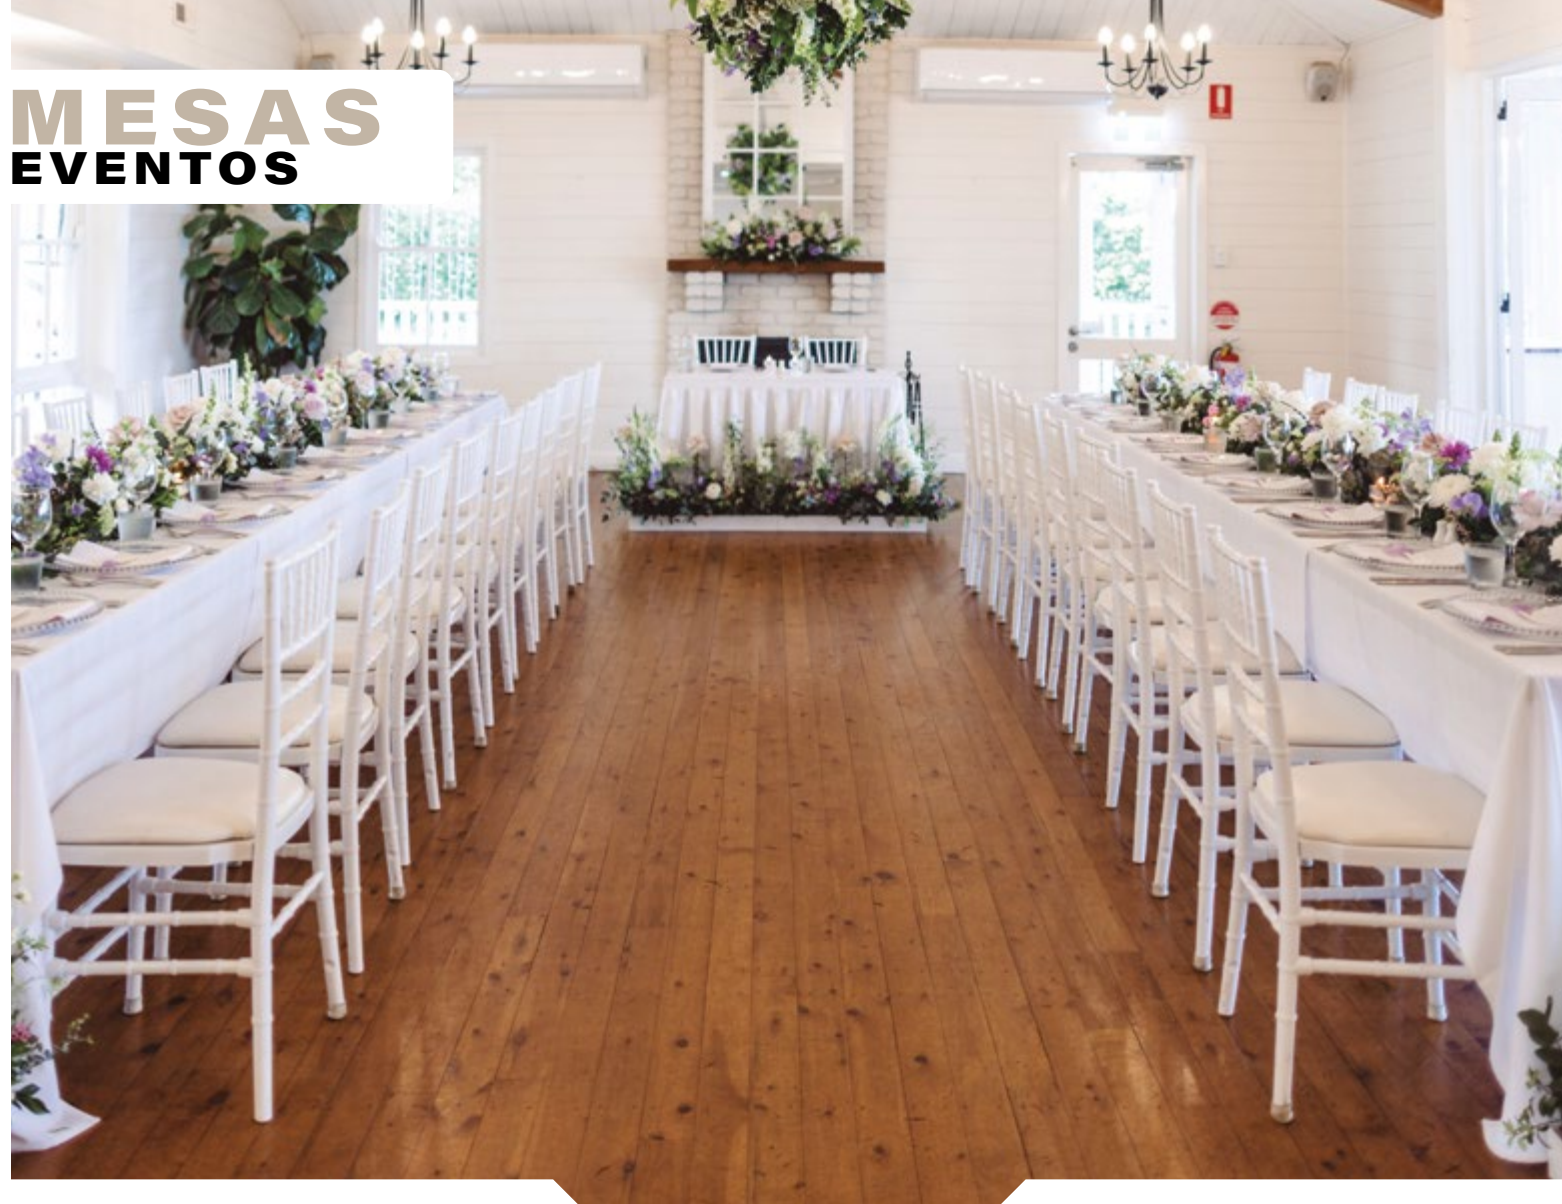

MESAS EVENTOS

Mesa redonda plegable eventos.
Uso interior / exterior tratamiento anti UV.
100% polietileno virgen alta densidad.
Resistente a manchas e impactos.
Estructura de acero acabado pintura en polvo.
Uso profesional, alta calidad y durabilidad.
Ref. 9004650020003. Blanco.
200 x 200 x 74 cm. / 592 Puntos.

Stocks 200.