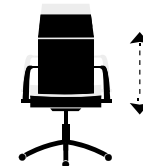

SILLÓN ESTUDIO

Stocks.

Sillón giratorio **HENRY**.
Altura regulable.
Basculante con bloqueo.
Cabecero integrado.
Símil piel o tejido gris.
Ref. 0185000024727 / SP negro.
Ref. 0185000014220 / Tejido gris..
64 x 68 x 118 - 126 cm. / 246 Puntos.

Sillón giratorio **OMEGA bajo**.
Altura regulable.
Basculante con bloqueo.
Bajo asiento en madera laminada.
Brazos tapizados.
Símil piel.
Ref. 0003850024838 / SP Crema.
69 x 64 x 97 - 106 cm. / 592 Puntos.

Stocks.

Sillón giratorio **ULRICH**.
Altura regulable.
Basculante con bloqueo.
Trasera en madera laminada.
Símil piel.
Ref. 0003700024816 / SP negro.
Ref. 0003700024828 / SP blanco crema.
64 x 69 x 111 - 117 cm. / 534 Puntos.

Stocks.

Sillón giratorio **OMEGA alto**.
Altura regulable.
Basculante con bloqueo.
Bajo asiento en madera laminada.
Cabecero integrado.
Brazos tapizados.
Símil piel.
Ref. 0003800024838 / SP Crema.
69 x 64 x 123 - 131 cm. / 688 Puntos.

Stocks.