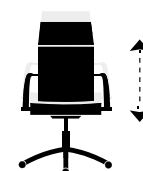

Sillón giratorio **ATLAS**.
Altura regulable.
Basculante con bloqueo.
Cabecero integrado.
Brazos tapizados.
Símil piel.
Ref. 0003450024703 / SP blanco.
Ref. 0003450024727 / SP negro.
64 x 68 x 114 - 122 cm. / 327 Puntos.