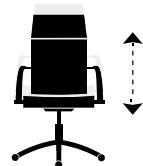

SILLÓN ESTUDIO

Stocks.

Sillón giratorio **HENRY**.
Altura regulable.
Basculante con bloqueo.
Cabecero integrado.
Símil piel o tejido gris.
Ref. 0185000024727 / SP negro.
Ref. 0185000014220 / Tejido gris..
64 x 68 x 118 - 126 cm. / 246 Puntos.

Sillón giratorio **OMEGA bajo**.
Altura regulable.
Basculante con bloqueo.
Bajo asiento en madera laminada.
Brazos tapizados.
Símil piel.
Ref. 0003850024838 / SP Crema.
69 x 64 x 97 - 106 cm. / 592 Puntos.

Stocks.

Sillón giratorio **ULRICH**.
Altura regulable.
Basculante con bloqueo.
Trasera en madera laminada.
Símil piel.
Ref. 0003700024816 / SP negro.
Ref. 0003700024828 / SP blanco crema.
64 x 69 x 111 - 117 cm. / 534 Puntos.

Stocks.

Sillón giratorio **OMEGA alto**.
Altura regulable.
Basculante con bloqueo.
Bajo asiento en madera laminada.
Cabecero integrado.
Brazos tapizados.
Símil piel.
Ref. 0003800024838 / SP Crema.
69 x 64 x 123 - 131 cm. / 688 Puntos.

Stocks.