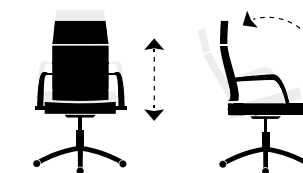

Cód. 000357002 | Colores :

4727 Símil piel negro.

Click + info