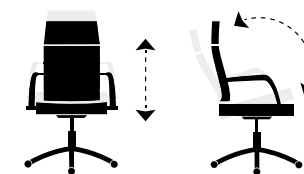

Medidas :

Alto : 76 - 96 cm.
Ancho : 120 cm.
Profundo : 60 cm.

Cód. : 300368002.

Color : 0010 Roble Nordish / Negro.

Click + info

GAMER PRO

Puntos : 450

Sillón giratorio regulable en altura.
Mecanismo basculante con bloqueo.
Respaldo reclinable hasta 135 °.
Brazos regulables en altura.
Cojín lumbar y cervical.
Tejido polipiel.

Medidas :

Alto : 124 - 134 cm.
Ancho : 70 cm.
Profundo : 70 cm.

Cód. 000357022 | Colores :

0003570224817 Negro / Rojo.

Click + info

XTR PILOT

Sillón giratorio regulable en altura.
Mecanismo basculante con bloqueo.
Respaldo reclinable hasta 135°.
Brazos regulables en altura.
Cojín lumbar y cervical.