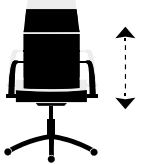

Click + info

Medidas :
Alto : 93 - 105 cm.
Ancho : 66 cm.
Profundo : 66 cm.

Código : 003925002. | Colores :
4830 Negro / Polipiel camel cuir.

Génesis

Giratorio altura regulable.
Apoyabrazos.
Polipiel sintética o tejido Bali.

Click + info

Medidas :
Alto : 88 - 96 cm.
Ancho : 55 cm.
Profundo : 55 cm.

Código : 003262001. | Colores :
4238 Jeans marengo. 4727 Símil piel negro.

Lawyer

Giratoria altura regulable.
Mecanismo basculante.
Cabecero integrado.
Polipiel sintética.