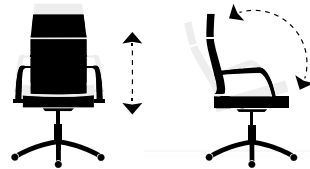

Princess

Giratoria altura regulable.
Mecanismo basculante.
Botones decorativos.
Brazos tapizados.

Click + info

Medidas :
Alto : 94 - 106 cm.
Ancho : 64 cm.
Profundo : 64 cm.

Código : 003140002. | Colores :
4703 Símil piel blanco. 5008 Velvet rosa.