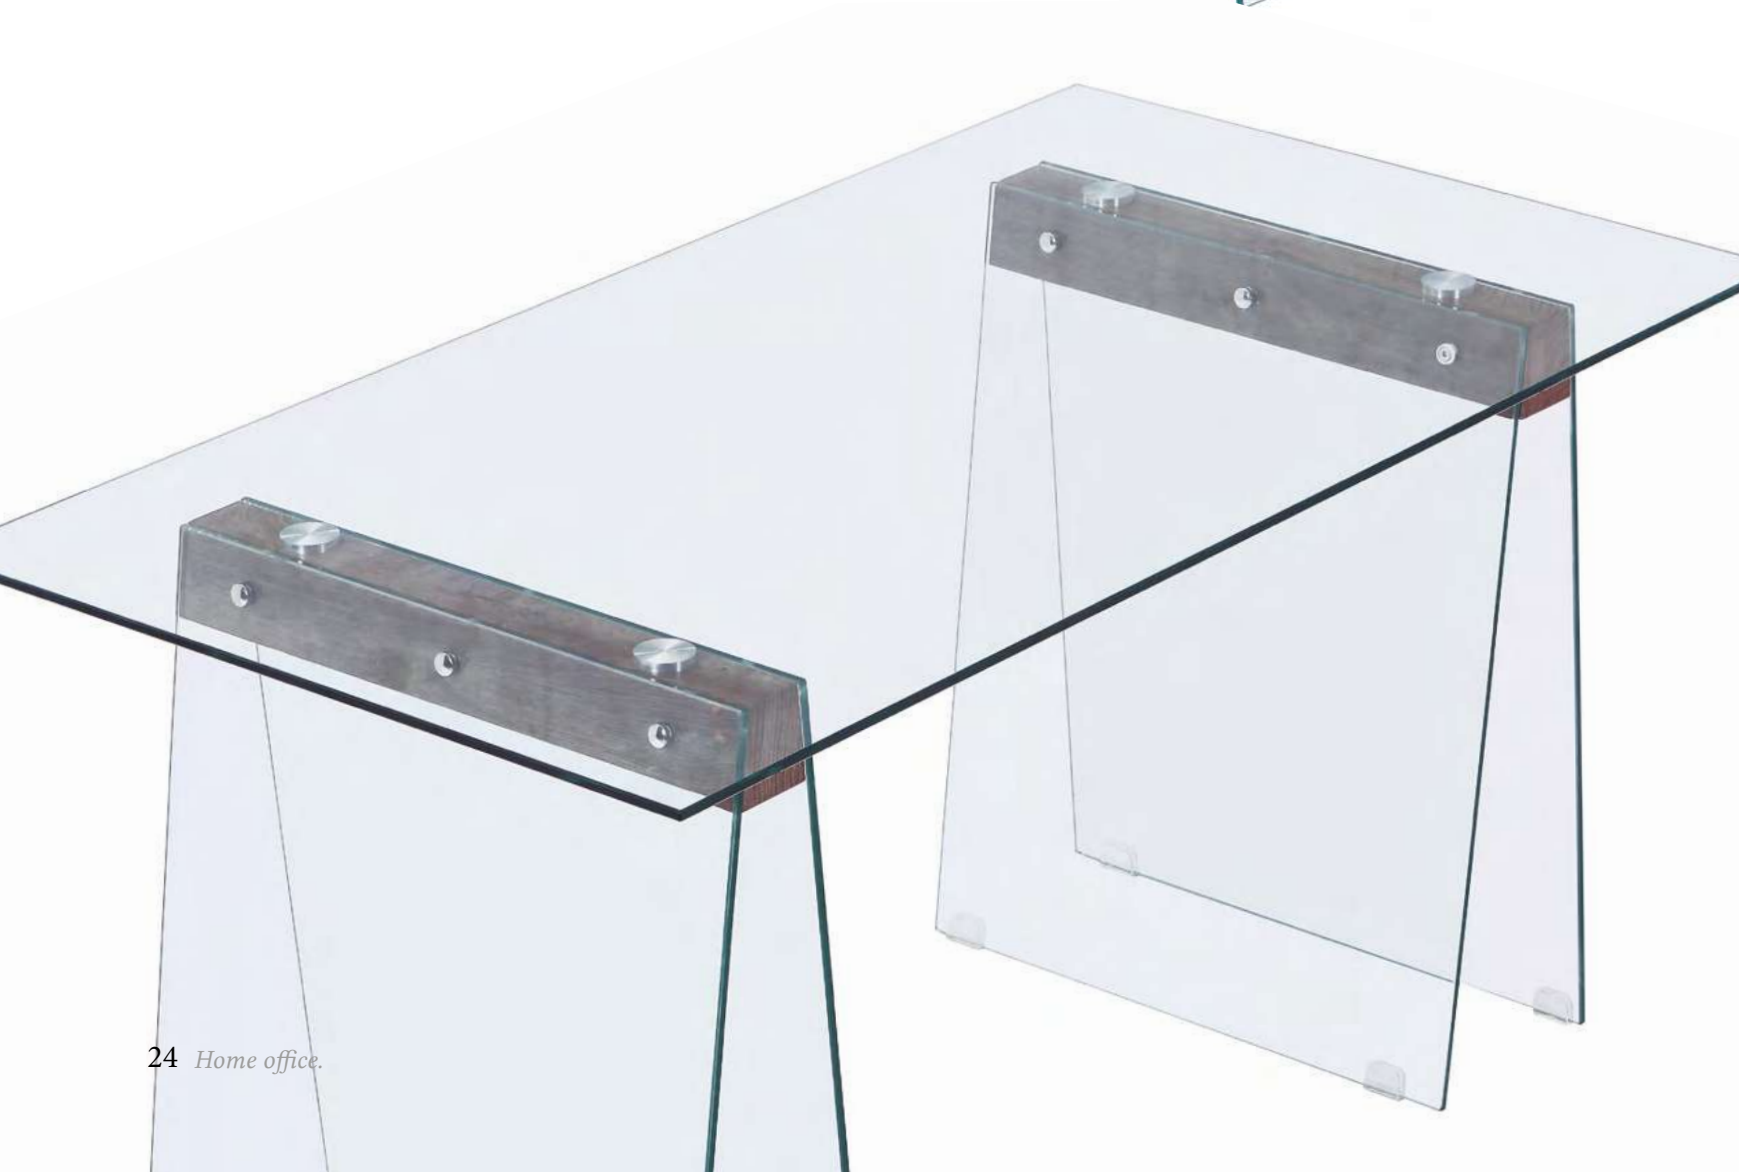

Código : 050250002. | Colores : 0000 Cristal transparente.

Click + info

Note

Cristal templado transparente.
Alto 74 m / Ancho 120 cm / Profundo 70 cm.

Código : 300361002. | Colores : 0005 Cristal transparente.

Click + info

Click + info

Cristal templado. Patas metálicas cromadas.
Alto 74 / Ancho 140 cm / Profundo 70 cm.

Código : 200100002. | Colores : 0000 Cromo.

Office

Lexi

Giratoria altura regulable.
Basculante con bloqueo.
Brazos escamoteables tapizados.
Refuerzo lumbar.
Tejido red transpirable.

Click + info

Medidas :

Alto : 98 - 108 cm.
Ancho : 66 cm.
Profundo : 64 cm.

Código : 001450002. | Colores :

4316 Red transpirable negro / negro. 4334 Red transpirable gris / Blanco.

Airflow

Giratorio altura regulable.
Mecanismo basculante.
Cojín lumbar regulable en altura.
Brazos regulables en altura.
Polipiel sintética y red transpirable.