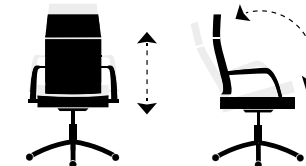

Click + info

Medidas :

Alto : 98 - 108 cm.
Ancho : 66 cm.
Profundo : 64 cm.

Código : 001450002. | Colores :

4316 Red transpirable negro / negro. 4334 Red transpirable gris / Blanco.

Airflow

Giratorio altura regulable.
Mecanismo basculante.
Cojín lumbar regulable en altura.
Brazos regulables en altura.
Polipiel sintética y red transpirable.

Click + info

Medidas :

Alto : 120 - 128 cm.
Ancho : 65 cm.
Profundo : 65 cm.

Código : 001440019. | Colores :

4312 Símil piel blanco.
4316 Símil piel negro.

Lucy

Giratoria altura regulable.
Estructura cromada.
Mecanismo basculante.
Polipiel sintética.