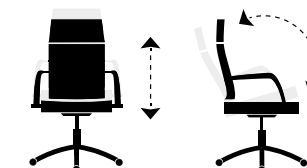

GAMER SPORT

Basculante, altura regulable.
Brazos tapizados escamoteables.
Bordado superior decorativo.
Polipiel sintética.

Medidas :
Alto : 117 - 125 cm.
Ancho : 70 cm.
Profundo : 70 cm.

Cód. 000355022 | Colores :
4817 Rojo / Negro. 4843 Azul / Negro.