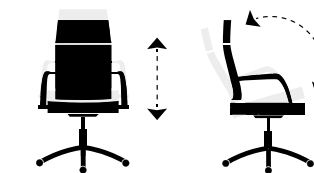

XtR X-20

Click + info

Basculante, altura regulable.
Brazos tapizados escamoteables.
Cojín lumbar regulable altura.
Polipiel sintética.

Medidas :
Alto : 120 - 128 cm.
Ancho : 70 cm.
Profundo : 70 cm.

Cód. 000355002 | Colores :
4861 Negro / Carbono.
4862 Negro / Camuflaje.