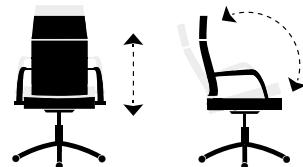

Click + info

Medidas :
Alto : 112 - 122 cm.
Ancho : 60 cm.
Profundo : 60 cm.

Código : 001440002. | Color :
4316 Red transpirable negro