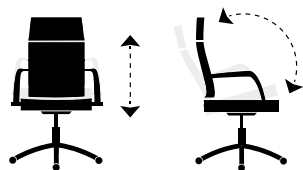

XTR PILOT

Sillón giratorio regulable en altura.
Mecanismo basculante con bloqueo.
Respaldo reclinable hasta 135°.
Brazos regulables en altura.
Cojín lumbar y cervical.

Medidas :

Alto : 124 - 134 cm.
Ancho : 70 cm.
Profundo : 70 cm.

Cód. 000357002 | Colores :

2221 Tejido negro / Gris.
4824 Símil piel negro, blanco y naranja.

Click + info