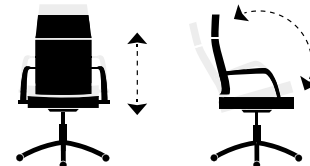

Click + info

Brisa

Giratorio altura regulable.
 Basculante con bloqueo.
 Refuerzo lumbar.
 Tejido red transpirable.

Click + info

Medidas :
 Alto : 93 - 101 cm.
 Ancho : 60 cm.
 Profundo : 60 cm.

Código : 001190002. | Colores :
 4327 Cromo / Negro. 4334 Blanco / Gris. 4335. Blanco / Azul. 4336 Blanco / Rosa.

Lux

Giratoria altura regulable.
 Basculante con bloqueo.
 Refuerzo lumbar.
 Tejido red transpirable.

Click + info

Medidas :
 Alto : 90 - 102 cm.
 Ancho : 60 cm.
 Profundo : 60 cm.

Código : 001200111. | Colores :
 4308 Red azul. 4334 Red gris. 4340 Red rosa.