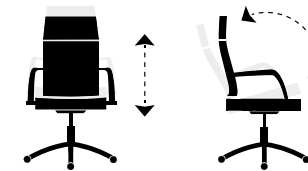

Click + info

Medidas :

Alto : 120 - 128 cm.
Ancho : 65 cm.
Profundo : 65 cm.

Código : 001440019. | Colores :

4312 Símil piel blanco.
4316 Símil piel negro.

Lucy

Giratoria altura regulable.
Estructura cromada.
Mecanismo basculante.
Polipiel sintética.

Click + info

Medidas :
Alto : 89 - 99 cm.
Ancho : 64 cm.
Profundo : 64 cm.

Código : 006620002. | Colores :
4816 Símil piel negro. 4818 Símil piel blanco.

Click + info

Letter

Giratoria altura regulable.
Mecanismo basculante.
Polipiel sintética.

Medidas :
Alto : 106 - 116 cm.
Ancho : 64 cm.
Profundo : 64 cm.

Código : 006610002. | Colores :
4816 Símil piel negro. 4818 Símil piel blanco.

Atlas

Giratoria altura regulable.
Mecanismo basculante.
Brazos tapizados.
Polipiel sintética.