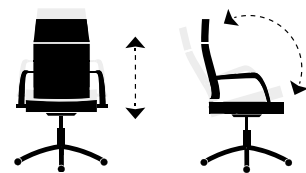

Click + info

Cód. 000358001 | Colores :
 4861 Negro / Carbono. 4868 Blanco / Negro.

XtR X-20

Click + info

Basculante, altura regulable.
 Brazos tapizados escamoteables.
 Cojín lumbar regulable altura.
 Polipiel sintética.