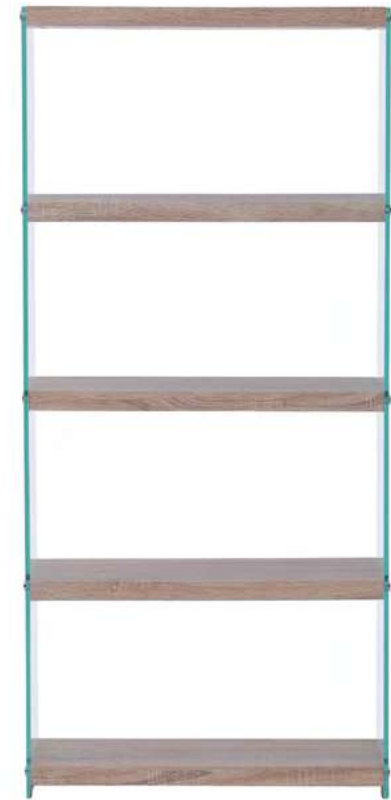

Evan baja.

Código : 0500270020005.

Alto 81 cm / Ancho 75 cm / Profundo 29 cm.

Evan alta.

Código : 0500280020005.

Alto 155 cm / Ancho 75 cm / Profundo 29 cm.

Evan cubos.

Código : 0500290020005.

Alto 122 cm / Ancho 120 cm / Profundo 29 cm.

Click + info

Click + info

Click + info

Screen 120

Click + info

Cristal templado transparente. Estructura metálica cromada.
Alto 75 cm / Ancho 120 cm / Profundo 60 cm.