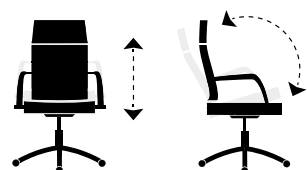

Sillón giratorio regulable en altura.
Respaldo reclinable.
Brazos regulables en altura.
Cojín lumbar.
Tejido símil piel / Leopardo.

Medidas :
Alto : 123 - 133 cm.
Ancho : 70 cm.
Profundo : 70 cm.

Cód. 000357019 | Colores :
4790 Símil piel negro / Leopardo.
4892 Símil piel blanco / Leopardo.