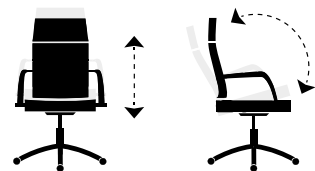

Lucy

Giratoria altura regulable.
Estructura cromada.
Mecanismo basculante.
Polipiel sintética.

Click + info