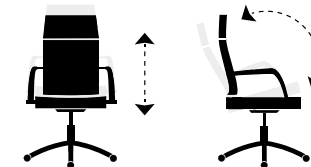

Lawyer

Giratoria altura regulable.
Mecanismo basculante.
Cabecero integrado.
Polipiel sintética.

Click + info