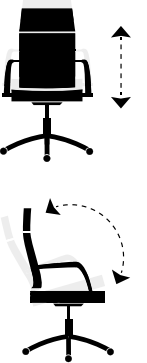

Medidas :
Alto : 114 - 122 cm.
Ancho : 68 cm.
Profundo : 64 cm.

Código : 000345002. | Colores :
4703 Símil piel blanco. 4727 Símil piel negro.

Click + info

Coach

Giratoria altura regulable.
Mecanismo basculante.
Apoyabrazos.
Tejido red transpirable.

Click + info

Medidas :
Alto : 112 - 122 cm.
Ancho : 60 cm.
Profundo : 60 cm.

Código : 001440002. | Color :
4316 Red transpirable negro

Click + info

Maggie

Giratoria altura regulable.
Mecanismo basculante.
Brazos tapizados.
Polipiel sintética.

Medidas :
Alto : 94 - 106 cm.
Ancho : 64 cm.
Profundo : 64 cm.

Código : 003140001. | Colores :
4703 Símil piel blanco. 4727 Símil piel negro.

JORDAN LEOPARD

Click + info

Sillón giratorio regulable en altura.
Respaldo reclinable.
Brazos regulables en altura.
Cojín lumbar.
Tejido símil piel / Leopardo.