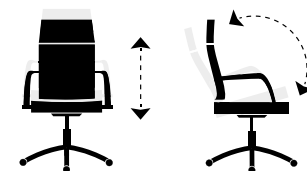

WARRIOR

Basculante, altura regulable.
Brazos tapizados escamoteables.
Bordado decorativo superior.
Polipiel sintética imitación fibra de carbono.

Medidas :
Alto : 115 - 125 cm.
Ancho : 70 cm.
Profundo : 70 cm.

Cód. 000355111 | Color :
4868 Carbono negro.