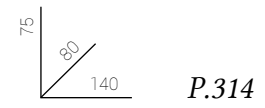

Zen

P.314

Mesa comedor Zen fija.
0500310020010 / Roble.
Papel laminado color roble.
Patas metálicas color negro.