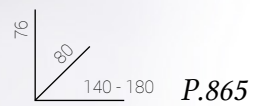

Mesa comedor Natural extensible.
0500360020010 / Roble nordish / Negro.
0500360020011 / Roble nordish / Blanco.
0500360020016 / Roble american / Negro.
Madera roble / Estructura metálica.
Extensible 140 - 180 cm.