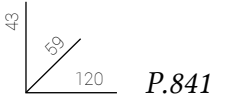

Pixie centro _____

Mesa centro Pixie.
0500520020012 / Pino reciclado.
Madera pino reciclado / Patas madera color negro.