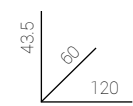

P.295

Mesa centro Natural.

0001440020010 / Roble nordish / Negro.
0001440020011 / Roble nordish / Blanco.
0001440020016 / Roble american / Negro.
Madera roble / Patas metálicas.