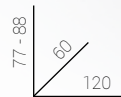

X-Loft estudio