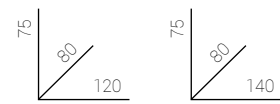

Nordika

Nordika Extensible

P.750

Mesa comedor Nordika redonda Extensible.
0001370020005.
Tablero lacado en blanco mate.
Patas en madera haya.
Estructura inferior metálica.
Extensible a 140 cm y 180 cm.

Mesa comedor Nordika fija.
0001410020005 (120 cm). P.318
0001420020005 (140 cm). P.382
Tablero lacado en blanco mate.
Patas en madera haya.
Estructura inferior metálica.