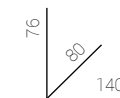

Natural

P.445

Mesa comedor Natural fija.
0001430020010 /
Roble nordish / Negro.
0001430020011 /
Roble nordish / Blanco.
0001430020016 /
Roble american / Negro.
Madera roble.
Patas metálicas.