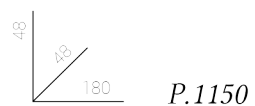

P.1150

Mueble TV 180 cm Pixie.
0501530020012 / Pino reciclado.
Madera pino reciclado.
Patas madera color negro.
2 puertas.