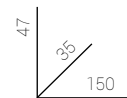

P.591

Mueble TV Industrial.
0500040020010 / Roble nordish.
0500040020016 / Roble american.
Madera roble.
Estructura metálica color negro.
2 puertas y estante.