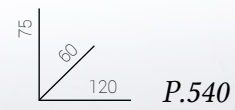

Drawer

P.540

Mesa estudio Drawer.
0502020020010 / Roble nordish.
0502020020016 / Roble american.
Madera roble / Patas metálicas color negro.
2 cajones.